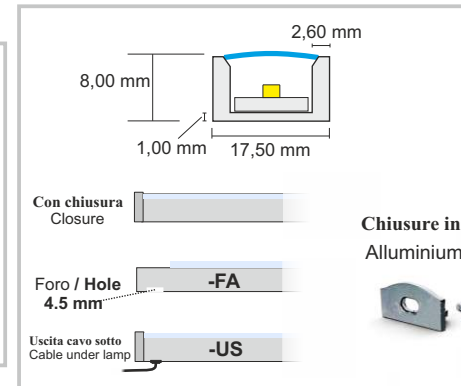

Mod.	A (mm)	B (mm)
GETSL09	90	93
GETSL18	177	180
GETSL25	255	258
GETSL42	420	423
GETSL50	498	501
GETSL100	1000	1003
GETSL200	2000	2003
GETSLXXX	Lunghezze custom Lengths custom	

Apertura illuminazione
illumination opening

Collegamento alimentazione per versione / Supply connection for each version