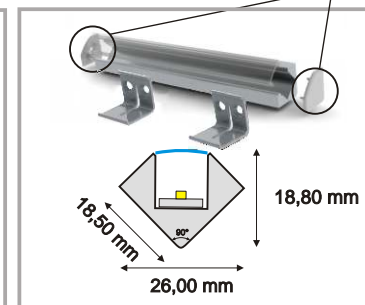

# Lampade GETAL / GETAL Lamps

Alluminio anodizzato angolare 90°, copertura policarbonato trasparente o opalino - Anodized aluminum angle 90°, polycarbonate clear cover or opal

Mod. GETAL	Lunghezza Length	N° Led	Moduli base integrati 6 led Standard modules 6 integrated Led	Tensione alimentazione Supply voltage	Corrente alimentazione standard Standard supply current	Potenza assorbita Power consumption	Flusso luminosità generata tipica Typical luminous flux	illuminazione tipica a 50 cm Typical 50 cm Lighting	Range temperatura lavoro Working temperature range
GETAL05-6K-T GETAL05-6K-OP	05 cm.	5	1 ( GE285 )	24Vdc +/- 10%.	85 mA	2,0 W	180 lumen	140 lux 100 lux	Da -35(no frost ) a +55°C
GETAL09-6K-T GETAL09-6K-OP	09 cm.	6	1		120 mA	2,9 W	300 lumen	320 lux 170 lux	
GETAL18-6K-T GETAL18-6K-OP	18 cm.	12	2		230 mA	5,4 W	600 lumen	670 lux 330 lux	
GETAL25-6K-T GETAL25-6K-OP	25 cm.	18	3		340 mA	8,2 W	900 lumen	1000 lux 500 lux	
GETAL42-6K-T GETAL42-6K-OP	42 cm.	30	5		570 mA	13,7 W	1500 lumen	1490 lux 780 lux	
GETAL50-6K-T GETAL50-6K-OP	50 cm.	36	6		680 mA	16,4 W	1800 lumen	1680 lux 900 lux	
GETAL100-6K-T GETAL-100-6K-OP	100 cm.	72	12		1360 mA	32,8 W	3600 lumen	2190 lux 1300 lux	
GETAL200-6K-T GETAL-200-6K-OP	200 cm.	144	24		2720 mA	65,6 W	7200 lumen	2530 lux 1520 lux	

Mod.	A (mm)	B (mm)
GETAL05	50	56
GETAL09	90	96
GETAL18	177	183
GETAL25	247	253
GETAL42	420	426
GETAL50	498	504
GETAL100	1000	1006
GETAL200	2000	2006
GETALXX	Lunghezze custom Lengths custom	

Normative / Standards	
Immunità elettromagnetica - EMC immunity :	EN 61547:2009
Emissione elettromagnetica - EMC emission :	EN 55015:2006
Rischio fotobiologico - Photobiologic risk :	EN 62471:2010 GLS: RISK EXEMPT
Assessment of lighting equipment related to human exposure to electromagnetic fields	EN 62493:2010