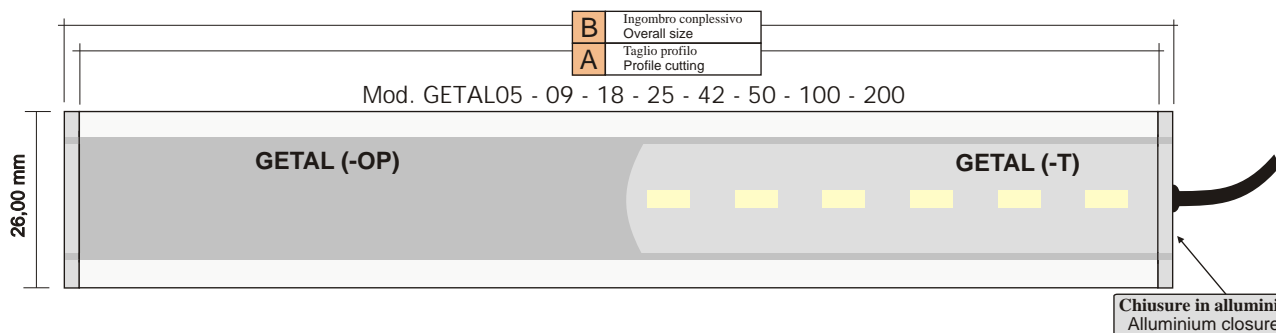

# Lampade GETAL / GETAL Lamps

Alluminio anodizzato angolare 90°, copertura policarbonato trasparente o opalino - Anodized aluminum angle 90°, polycarbonate clear cover or opal

Mod. GETAL	Lunghezza Length	N° Led	Moduli base integrati 6 led Standard modules 6 integrated Led	Tensione alimentazione Supply voltage	Corrente alimentazione standard Standard supply current	Potenza assorbita Power consumption	Flusso luminosità generata tipica Typical luminous flux	illuminazione tipica a 50 cm Typical 50 cm Lighting	Range temperatura lavoro Working temperature range
GETAL05-6K-T GETAL05-6K-OP	05 cm.	5	1 ( GE285 )	24Vdc +/- 10%.	85 mA	2,0 W	180 lumen	140 lux 100 lux	Da -35(no frost ) a +55°C
GETAL09-6K-T GETAL09-6K-OP	09 cm.	6	1		120 mA	2,9 W	300 lumen	320 lux 170 lux	
GETAL18-6K-T GETAL18-6K-OP	18 cm.	12	2		230 mA	5,4 W	600 lumen	670 lux 330 lux	
GETAL25-6K-T GETAL25-6K-OP	25 cm.	18	3		340 mA	8,2 W	900 lumen	1000 lux 500 lux	
GETAL42-6K-T GETAL42-6K-OP	42 cm.	30	5		570 mA	13,7 W	1500 lumen	1490 lux 780 lux	
GETAL50-6K-T GETAL50-6K-OP	50 cm.	36	6		680 mA	16,4 W	1800 lumen	1680 lux 900 lux	
GETAL100-6K-T GETAL-100-6K-OP	100 cm.	72	12		1360 mA	32,8 W	3600 lumen	2190 lux 1300 lux	
GETAL200-6K-T GETAL-200-6K-OP	200 cm.	144	24		2720 mA	65,6 W	7200 lumen	2530 lux 1520 lux	

Mod.	A (mm)	B (mm)
GETAL05	50	56
GETAL09	90	96
GETAL18	177	183
GETAL25	247	253
GETAL42	420	426
GETAL50	498	504
GETAL100	1000	1006
GETAL200	2000	2006
GETALXX	Lunghezze custom Lengths custom	

Normative / Standards	
Immunità elettromagnetica - EMC immunity :	EN 61547:2009
Emissione elettromagnetica - EMC emission :	EN 55015:2006
Rischio fotobiologico - Photobiologic risk :	EN 62471:2010 GLS: RISK EXEMPT
Assessment of lighting equipment related to human exposure to electromagnetic fields	EN 62493:2010