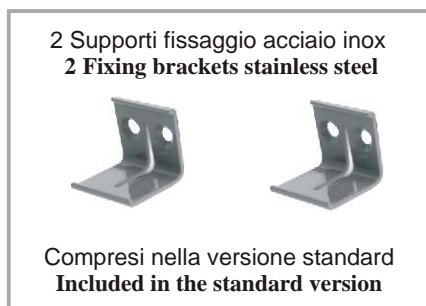

# Lampade GETAL / GETAL Lamps

Alluminio anodizzato angolare 90°, copertura policarbonato trasparente o opalino - Anodized aluminum angle 90°, polycarbonate clear cover or opal

Mod. GETAL	Lunghezza Length	N° Led	Moduli base integrati 6 led Standard modules 6 integrated Led	Tensione alimentazione Supply voltage	Corrente alimentazione standard Standard supply current	Potenza assorbita Power consumption	Flusso luminosità generata tipica Typical luminous flux	illuminazione tipica a 50 cm Typical 50 cm Lighting	Range temperatura lavoro Working temperature range
GETAL05-6K-T GETAL05-6K-OP	05 cm.	5	1 ( GE285 )	24Vdc +/- 10%.	85 mA	2,0 W	180 lumen	140 lux 100 lux	Da -35(no frost ) a +55°C
GETAL09-6K-T GETAL09-6K-OP	09 cm.	6	1		120 mA	2,9 W	300 lumen	320 lux 170 lux	
GETAL18-6K-T GETAL18-6K-OP	18 cm.	12	2		230 mA	5,4 W	600 lumen	670 lux 330 lux	
GETAL25-6K-T GETAL25-6K-OP	25 cm.	18	3		340 mA	8,2 W	900 lumen	1000 lux 500 lux	
GETAL42-6K-T GETAL42-6K-OP	42 cm.	30	5		570 mA	13,7 W	1500 lumen	1490 lux 780 lux	
GETAL50-6K-T GETAL50-6K-OP	50 cm.	36	6		680 mA	16,4 W	1800 lumen	1680 lux 900 lux	
GETAL100-6K-T GETAL-100-6K-OP	100 cm.	72	12		1360 mA	32,8 W	3600 lumen	2190 lux 1300 lux	
GETAL200-6K-T GETAL-200-6K-OP	200 cm.	144	24		2720 mA	65,6 W	7200 lumen	2530 lux 1520 lux	