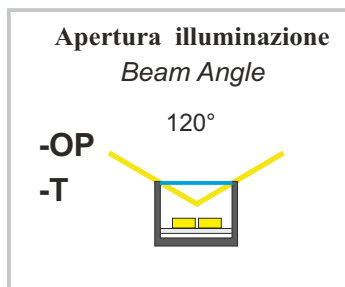

Lampade GEST44 -76 -122 / GEST44 - 76 - 122 Lamps

Specifiche standard: bianco freddo 6000k base alluminio, IP65 - Standard Specifications: 6000K cold white, aluminum base, IP65

GEST		Diametro interno Internal diameter	Diametro esterno External diameter	Grado di protezione IP Protection Degree	Tensione alimentazione Supply voltage	Corrente alimentazione Supply current	Potenza assorbita Power consumption	Flusso luminosità generata tipica Typical luminous flux	illuminazione tipica a 20 cm 20 cm Typical Lighting	Range temperatura lavoro Working temperature range
	GEST44-6K-OP	8 mm	44 mm	IP65	24Vdc +/- 10%.	150 mA	3,6 W	540 lumen	2150 lux	Da 0° (no frost) a +40°C From 0° (no frost) to +40°C Con Radiatore aggiuntivo With additional radiator
	GEST76-6K-OP	41 mm	76 mm			300 mA	7,2 W	1080 lumen	4200 lux	
	GEST122-6K-OP	73 mm	122 mm			800 mA	20,0 W	30000 lumen	9800 lux	

GEST76-6K-OP

Dimensioni meccaniche Mechanical dimensions				
	A	B	C	D
GEST44	8 mm	44 mm	26 mm	18,4 mm
GEST76	41 mm	76 mm	58,5 mm	41,3 mm
GEST122	73 mm	122 mm	97,5 mm	68,9 mm

Opzioni GEST44 - 76 - 122 / GEST44 - 76 - 122 Options