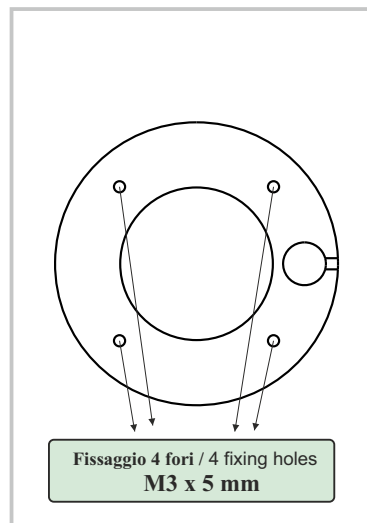

Lampade GEST44 -76 -122 / GEST44 - 76 - 122 Lamps

Specifiche standard: bianco freddo 6000k base alluminio, IP65 - Standard Specifications: 6000K cold white, aluminum base, IP65

GEST		Diametro interno Internal diameter	Diametro esterno External diameter	Grado di protezione IP Protection Degree	Tensione alimentazione Supply voltage	Corrente alimentazione Supply current	Potenza assorbita Power consumption	Flusso luminosità generata tipica Typical luminous flux	illuminazione tipica a 20 cm 20 cm Typical Lighting	Range temperatura lavoro Working temperature range
	GEST44-6K-OP	8 mm	44 mm	IP65	24Vdc +/- 10%.	150 mA	3,6 W	540 lumen	2150 lux	Da 0° (no frost) a +40°C From 0° (no frost) to +40°C Con Radiatore aggiuntivo With additional radiator
	GEST76-6K-OP	41 mm	76 mm			300 mA	7,2 W	1080 lumen	4200 lux	
	GEST122-6K-OP	73 mm	122 mm			800 mA	20,0 W	30000 lumen	9800 lux	

GEST76-6K-OP

Dimensioni meccaniche Mechanical dimensions				
	A	B	C	D
GEST44	8 mm	44 mm	26 mm	18,4 mm
GEST76	41 mm	76 mm	58,5 mm	41,3 mm
GEST122	73 mm	122 mm	97,5 mm	68,9 mm

Opzioni GEST44 - 76 - 122 / GEST44 - 76 - 122 Options

Ex. Code : GESTXXX-YY-CCC-WW1-WW2

GEST Code			
Diametro lampada Lamp diameter	Colore Led Led Colour	Corrente per Led Current per Led	Varianti e opzioni Variants and options
XXX	YY	CCC	WW1 - WW2

Diametro lampada Lamp diameter	
GEST44	44 mm
GEST76	76 mm
GEST122	122 mm