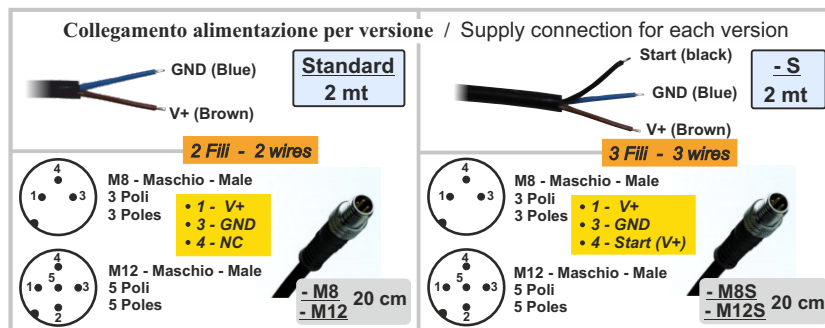

Lampade GEST44 -76 -122 / GEST44 - 76 - 122 Lamps

Specifiche standard: bianco freddo 6000k base alluminio, IP65 - Standard Specifications: 6000K cold white, aluminum base, IP65

GEST		Diametro interno Internal diameter	Diametro esterno External diameter	Grado di protezione IP Protection Degree	Tensione alimentazione Supply voltage	Corrente alimentazione Supply current	Potenza assorbita Power consumption	Flusso luminosità generata tipica Typical luminous flux	illuminazione tipica a 20 cm 20 cm Typical Lighting	Range temperatura lavoro Working temperature range
	GEST44-6K-OP	8 mm	44 mm	IP65	24Vdc +/- 10%.	150 mA	3,6 W	540 lumen	2150 lux	Da 0° (no frost) a +40°C From 0° (no frost) to +40°C Con Radiatore aggiuntivo With additional radiator
	GEST76-6K-OP	41 mm	76 mm			300 mA	7,2 W	1080 lumen	4200 lux	
	GEST122-6K-OP	73 mm	122 mm			800 mA	20,0 W	30000 lumen	9800 lux	

GEST76-6K-OP

Dimensioni meccaniche Mechanical dimensions				
	A	B	C	D
GEST44	8 mm	44 mm	26 mm	18,4 mm
GEST76	41 mm	76 mm	58,5 mm	41,3 mm
GEST122	73 mm	122 mm	97,5 mm	68,9 mm

Opzioni GEST44 - 76 - 122 / GEST44 - 76 - 122 Options

Lampada Led / Led lamp

- Alimentazione: 24 Vdc
Supply: 24Vdc
- Grado di protezione: IP65
Protection degree: IP65
- Uso illuminazione / Lighting use
- Illuminatore sistemi ispezione con telecamere
illuminator for vision systems with cameras