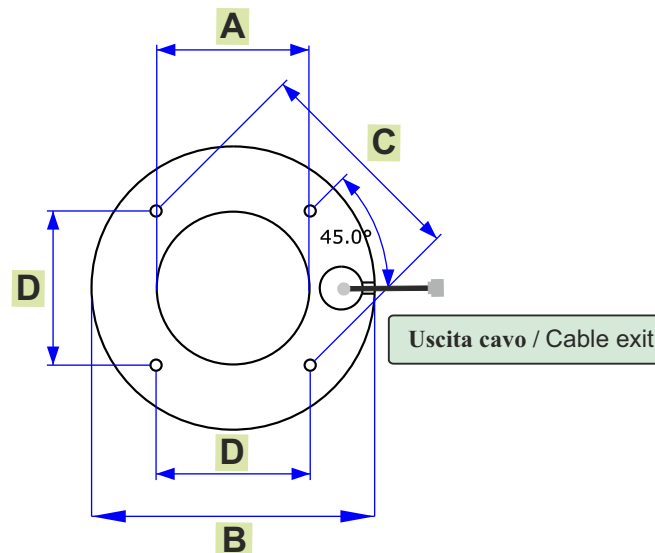

Lampade GEST44 -76 -122 / GEST44 - 76 - 122 Lamps

Specifiche standard: bianco freddo 6000k base alluminio, IP65 - Standard Specifications: 6000K cold white, aluminum base, IP65

GEST		Diametro interno Internal diameter	Diametro esterno External diameter	Grado di protezione IP Protection Degree	Tensione alimentazione Supply voltage	Corrente alimentazione Supply current	Potenza assorbita Power consumption	Flusso luminosità generata tipica Typical luminous flux	illuminazione tipica a 20 cm 20 cm Typical Lighting	Range temperatura lavoro Working temperature range
	GEST44-6K-OP	8 mm	44 mm	IP65	24Vdc +/- 10%.	150 mA	3,6 W	540 lumen	2150 lux	Da 0° (no frost) a +40°C From 0° (no frost) to +40°C Con Radiatore aggiuntivo With additional radiator
	GEST76-6K-OP	41 mm	76 mm			300 mA	7,2 W	1080 lumen	4200 lux	
	GEST122-6K-OP	73 mm	122 mm			800 mA	20,0 W	30000 lumen	9800 lux	

GEST76-6K-OP

Dimensioni meccaniche Mechanical dimensions				
	A	B	C	D
GEST44	8 mm	44 mm	26 mm	18,4 mm
GEST76	41 mm	76 mm	58,5 mm	41,3 mm
GEST122	73 mm	122 mm	97,5 mm	68,9 mm

Opzioni GEST44 - 76 - 122 / GEST44 - 76 - 122 Options

Ex. Code : GESTXXX-YY-CCC-WW1-WW2

GEST Code			
Diametro lampada Lamp diameter	Colore Led Led Colour	Corrente per Led Current per Led	Varianti e opzioni Variants and options
XXX	YY	CCC	WW1 - WW2

Diametro lampada Lamp diameter	
GEST44	44 mm
GEST76	76 mm
GEST122	122 mm