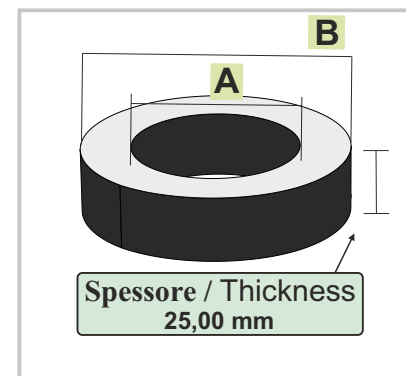

Lampade GEST44 -76 -122 / GEST44 - 76 - 122 Lamps

Specifiche standard: bianco freddo 6000k base alluminio, IP65 - Standard Specifications: 6000K cold white, aluminum base, IP65

GEST		Diametro interno Internal diameter	Diametro esterno External diameter	Grado di protezione IP Protection Degree	Tensione alimentazione Supply voltage	Corrente alimentazione Supply current	Potenza assorbita Power consumption	Flusso luminosità generata tipica Typical luminous flux	illuminazione tipica a 20 cm 20 cm Typical Lighting	Range temperatura lavoro Working temperature range
	GEST44-6K-OP	8 mm	44 mm	IP65	24Vdc +/- 10%.	150 mA	3,6 W	540 lumen	2150 lux	Da 0° (no frost) a +40°C From 0° (no frost) to +40°C Con Radiatore aggiuntivo With additional radiator
	GEST76-6K-OP	41 mm	76 mm			300 mA	7,2 W	1080 lumen	4200 lux	
	GEST122-6K-OP	73 mm	122 mm			800 mA	20,0 W	30000 lumen	9800 lux	

GEST76-6K-OP

Dimensioni meccaniche Mechanical dimensions				
	A	B	C	D
GEST44	8 mm	44 mm	26 mm	18,4 mm
GEST76	41 mm	76 mm	58,5 mm	41,3 mm
GEST122	73 mm	122 mm	97,5 mm	68,9 mm

Opzioni GEST44 - 76 - 122 / GEST44 - 76 - 122 Options

Ex. Code : GESTXXX-YY-CCC-WW1-WW2

GEST Code			
Diametro lampada Lamp diameter	Colore Led Led Colour	Corrente per Led Current per Led	Varianti e opzioni Variants and options
XXX	YY	CCC	WW1 - WW2

Diametro lampada Lamp diameter	
GEST44	44 mm
GEST76	76 mm
GEST122	122 mm