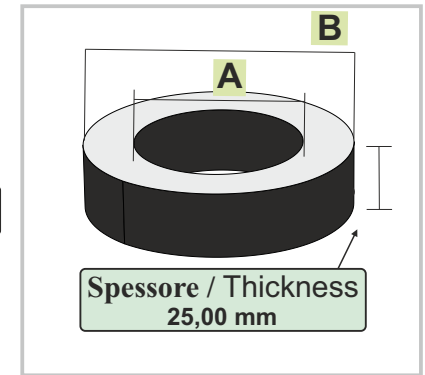

Lampade GEST44 -76 -122 / GEST44 - 76 - 122 Lamps

Specifiche standard: bianco freddo 6000k base alluminio, IP65 - Standard Specifications: 6000K cold white, aluminum base, IP65

GEST	Diametro interno Internal diameter	Diametro esterno External diameter	Grado di protezione IP Protection Degree	Tensione alimentazione Supply voltage	Corrente alimentazione Supply current	Potenza assorbita Power consumption	Flusso luminosità generata tipica Typical luminous flux	illuminazione tipica a 20 cm 20 cm Typical Lighting	Range temperatura lavoro Working temperature range
GEST44-6K	tbd	44 mm	IP65	24Vdc +/- 10%.	150 mA	3,6 W	510 lumen	2150 lux	Da 0° (no frost) a +40°C From 0° (no frost) to +40°C Con Radiatore aggiuntivo With additional radiator
GEST76-6K	41 mm	76 mm			300 mA	7,2 W	1000 lumen	4200 lux	
GEST122-6K	tbd	122 mm			800 mA	20,0 W	2700 lumen	9800 lux	

GEST76-6K-OP

Dimensioni meccaniche Mechanical dimensions				
	A	B	C	D
GEST44	8 mm	44 mm	26 mm	18,4 mm
GEST76	41 mm	76 mm	58,5 mm	41.3 mm
GEST122	73 mm	122 mm	97,5 mm	68,9 mm

Lampada Led / Led lamp

- Alimentazione: 24 Vdc
Supply: 24Vdc
- Grado di protezione: IP65
Protection degree: IP65
- Uso illuminazione / Lighting use
- Illuminatore sistemi ispezione con telecamere
illuminator for vision systems with cameras

Opzioni GEST44 - 76 - 122 / GEST44 - 76 -122 Options

Ex. Code : GESTXXX-YY-CCC-WW1-WW2

GEST Code			
Diametro lampada Lamp diameter	Colore Led Led Colour	Corrente per Led Current per Led	Varianti e opzioni Variants and options
XXX	YY	CCC	WW1 - WW2

Diametro lampada Lamp diameter	
GEST44	44 mm
GEST76	76 mm
GEST122	122 mm

Colori Colours	
-6K	Bianco freddo 6000K 6000K Cold white
-4K	Bianco Naturale 4000K 4000K Natural white
-3K	Bianco Caldo 3000K 3000K Warm white
-YY	Custom IR / UV / COLOR