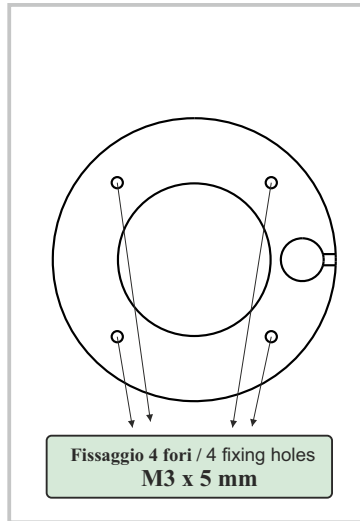

Lampade GEST44 -76 -122 / GEST44 - 76 - 122 Lamps

Specifiche standard: bianco freddo 6000k base alluminio, IP65 - Standard Specifications: 6000K cold white, aluminum base, IP65

GEST	Diametro interno Internal diameter	Diametro esterno External diameter	Grado di protezione IP Protection Degree	Tensione alimentazione Supply voltage	Corrente alimentazione Supply current	Potenza assorbita Power consumption	Flusso luminosità generata tipica Typical luminous flux	illuminazione tipica a 20 cm 20 cm Typical Lighting	Range temperatura lavoro Working temperature range
GEST44-6K	tbd	44 mm	IP65	24Vdc +/- 10%.	150 mA	3,6 W	510 lumen	2150 lux	Da 0° (no frost) a +40°C From 0° (no frost) to +40°C Con Radiatore aggiuntivo With additional radiator
GEST76-6K	41 mm	76 mm			300 mA	7,2 W	1000 lumen	4200 lux	
GEST122-6K	tbd	122 mm			800 mA	20,0 W	2700 lumen	9800 lux	

GEST76-6K-OP

Dimensioni meccaniche Mechanical dimensions				
	A	B	C	D
GEST44	8 mm	44 mm	26 mm	18,4 mm
GEST76	41 mm	76 mm	58,5 mm	41.3 mm
GEST122	73 mm	122 mm	97,5 mm	68,9 mm

Lampada Led / Led lamp

- Alimentazione: 24 Vdc
Supply: 24Vdc
- Grado di protezione: IP65
Protection degree: IP65
- Uso illuminazione / Lighting use
- Illuminatore sistemi ispezione con telecamere
illuminator for vision systems with cameras

Diametro lampada Lamp diameter	
GEST44	44 mm
GEST76	76 mm
GEST122	122 mm

Colori Colours	
-6K	Bianco freddo 6000K 6000K Cold white
-4K	Bianco Naturale 4000K 4000K Natural white
-3K	Bianco Caldo 3000K 3000K Warm white
-YY	Custom IR / UV / COLOR