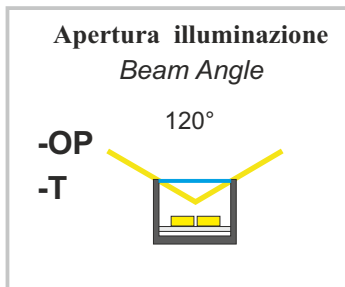

Lampade GEST44 -76 -122 / GEST44 - 76 - 122 Lamps

Specifiche standard: bianco freddo 6000k base alluminio, IP65 - Standard Specifications: 6000K cold white, aluminum base, IP65

GEST	Diametro interno Internal diameter	Diametro esterno External diameter	Grado di protezione IP Protection Degree	Tensione alimentazione Supply voltage	Corrente alimentazione Supply current	Potenza assorbita Power consumption	Flusso luminosità generata tipica Typical luminous flux	illuminazione tipica a 20 cm 20 cm Typical Lighting	Range temperatura lavoro Working temperature range
GEST44-6K	tbd	44 mm	IP65	24Vdc +/- 10%.	150 mA	3,6 W	510 lumen	2150 lux	Da 0° (no frost) a +40°C From 0° (no frost) to +40°C Con Radiatore aggiuntivo With additional radiator
GEST76-6K	41 mm	76 mm			300 mA	7,2 W	1000 lumen	4200 lux	
GEST122-6K	tbd	122 mm			800 mA	20,0 W	2700 lumen	9800 lux	

GEST76-6K-OP

Dimensioni meccaniche Mechanical dimensions				
	A	B	C	D
GEST44	8 mm	44 mm	26 mm	18,4 mm
GEST76	41 mm	76 mm	58,5 mm	41.3 mm
GEST122	73 mm	122 mm	97,5 mm	68,9 mm

Lampada Led / Led lamp

- Alimentazione: 24 Vdc
Supply: 24Vdc
- Grado di protezione: IP65
Protection degree: IP65
- Uso illuminazione / Lighting use
- Illuminatore sistemi ispezione con telecamere
illuminator for vision systems with cameras

Diametro lampada Lamp diameter	
GEST44	44 mm
GEST76	76 mm
GEST122	122 mm

Colori Colours	
-6K	Bianco freddo 6000K 6000K Cold white
-4K	Bianco Naturale 4000K 4000K Natural white
-3K	Bianco Caldo 3000K 3000K Warm white
-YY	Custom IR / UV / COLOR