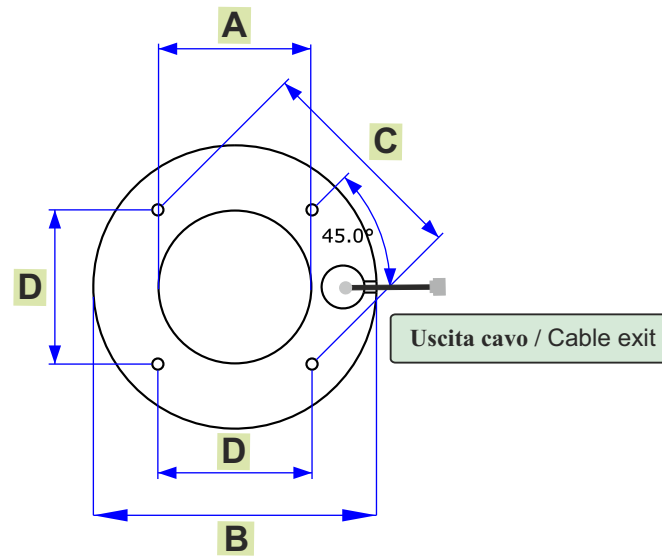

Lampade GEST44 -76 -122 / GEST44 - 76 - 122 Lamps

Specifiche standard: bianco freddo 6000k base alluminio, IP65 - Standard Specifications: 6000K cold white, aluminum base, IP65

GEST	Diametro interno Internal diameter	Diametro esterno External diameter	Grado di protezione IP Protection Degree	Tensione alimentazione Supply voltage	Corrente alimentazione Supply current	Potenza assorbita Power consumption	Flusso luminosità generata tipica Typical luminous flux	illuminazione tipica a 20 cm 20 cm Typical Lighting	Range temperatura lavoro Working temperature range
GEST44-6K	tbd	44 mm	IP65	24Vdc +/- 10%.	150 mA	3,6 W	510 lumen	2150 lux	Da 0° (no frost) a +40°C From 0° (no frost) to +40°C Con Radiatore aggiuntivo With additional radiator
GEST76-6K	41 mm	76 mm			300 mA	7,2 W	1000 lumen	4200 lux	
GEST122-6K	tbd	122 mm			800 mA	20,0 W	2700 lumen	9800 lux	

GEST76-6K-OP

Dimensioni meccaniche Mechanical dimensions				
	A	B	C	D
GEST44	8 mm	44 mm	26 mm	18,4 mm
GEST76	41 mm	76 mm	58,5 mm	41.3 mm
GEST122	73 mm	122 mm	97,5 mm	68,9 mm

Lampada Led / Led lamp

- Alimentazione: 24 Vdc
Supply: 24Vdc
- Grado di protezione: IP65
Protection degree: IP65
- Uso illuminazione / Lighting use
- Illuminatore sistemi ispezione con telecamere
illuminator for vision systems with cameras

-WW2 Collegamento alimentazione per versione Supply connection per version	
STANDARD	Versione standard cavo 2 poli 2mt standard version with 2mt 2-poles cable
-M8	Versioni -M8 conn. M8 3 poli Maschio cavo 20cm -M8 versions M8 3-poles 20 cm male cable
-M12	Versioni -M12 conn. M12 5 poli Maschio cavo 20cm -M12 versions M12 5-poles 20 cm male cable
-S	Ver. -S (Start/Strobe) Max. current driving of 10mA, 3poles 2Mt Cable
-M8S	Ver. -M8S (Start/Strobe) Max. curr. driving of 10mA, M8 3poles 20cm Male Cable
-M12S	Ver. -M12S (Start/Strobe) Max. curr. driving of 10mA, M12 5poles 20cm Male Cable
-5M	cavo 2 poli 5mt / 5mt 2 poles cable
-5MS	cavo 3 poli 5mt / 5mt 3 poles cable
-WW	Versioni custom Custom versions