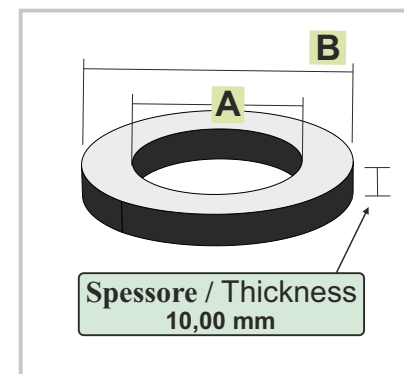

# Lampade GEST42 - 74 - 120 / GEST42 - 74 - 120 Lamps

Specifiche standard: bianco freddo 6000k base alluminio, resina IP68 anti UV - Standard Specifications: 6000K cold white, aluminum base, IP68 anti UV resin

GEST	Diametro interno Internal diameter	Diametro esterno External diameter	Grado di protezione IP Protection Degree	Tensione alimentazione Supply voltage	Corrente alimentazione Supply current	Potenza assorbita Power consumption	Flusso luminosità generata tipica Typical luminous flux	illuminazione tipica a 20 cm 20 cm Typical Lighting	Range temperatura lavoro Working temperature range
GEST42-6K	10 mm	42 mm	IP20	24Vdc +/- 10%.	150 mA	3,6 W	540 lumen	2150 lux	Da 0° (no frost) a +40°C From 0° (no frost) to +40°C  Con Radiatore aggiuntivo ----- With additional radiator
GEST74-6K	43 mm	74 mm			300 mA	7,2 W	1080 lumen	4200 lux	
GEST120-6K	76 mm	120 mm			800 mA	20,0 W	3000 lumen	9800 lux	
GEST42-6K-R	10 mm	42 mm	IP68		150 mA	3,6 W	540 lumen	1480 lux	
GEST74-6K-R	44 mm	74 mm			300 mA	7,2 W	1080 lumen	2700 lux	
GEST120-6K-R	76 mm	120 mm			800 mA	20,0 W	3000 lumen	7200 lux	

Dimensioni meccaniche Mechanical dimensions			
	A	B	C
GEST42	10 mm	42 mm	26 mm
GEST74	43 mm	74 mm	58,5 mm
GEST120	75 mm	120 mm	97,5 mm

Diametro lampada Lamp diameter	
GEST42	42 mm
GEST74	74 mm
GEST120	120 mm

Colori Colours	
-6K	Bianco freddo 6000K 6000K Cold white
-4K	Bianco Naturale 4000K 4000K Natural white
-3K	Bianco Caldo 3000K 3000K Warm white
-YY	Custom IR / UV / COLOR