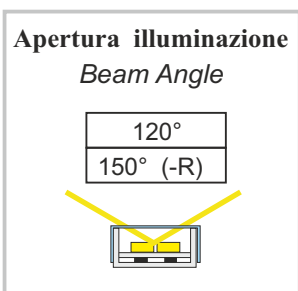

GEST	Diametro interno Internal diameter	Diametro esterno External diameter	Grado di protezione IP Protection Degree	Tensione alimentazione Supply voltage	Corrente alimentazione Supply current	Potenza assorbita Power consumption	Flusso luminosità generata tipica Typical luminous flux	illuminazione tipica a 20 cm 20 cm Typical Lighting	Range temperatura lavoro Working temperature range
GEST42-6K	10 mm	42 mm	IP20	24Vdc +/- 10%.	150 mA	3,6 W	540 lumen	2150 lux	Da 0° (no frost) a +40°C From 0° (no frost) to +40°C  Con Radiatore aggiuntivo ----- With additional radiator
GEST74-6K	43 mm	74 mm			300 mA	7,2 W	1080 lumen	4200 lux	
GEST120-6K	76 mm	120 mm			800 mA	20,0 W	3000 lumen	9800 lux	
GEST42-6K-R	10 mm	42 mm	IP68		150 mA	3,6 W	540 lumen	1480 lux	
GEST74-6K-R	44 mm	74 mm			300 mA	7,2 W	1080 lumen	2700 lux	
GEST120-6K-R	76 mm	120 mm			800 mA	20,0 W	3000 lumen	7200 lux	