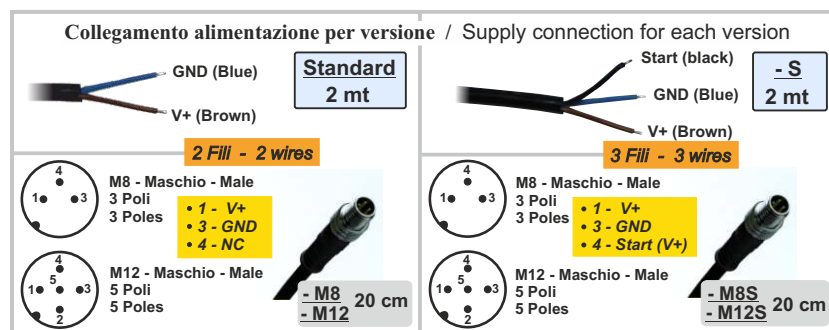

# Lampade GEST42 - 74 - 120 / GEST42 - 74 - 120 Lamps

Specifiche standard: bianco freddo 6000k base alluminio, resina IP68 anti UV - Standard Specifications: 6000K cold white, aluminum base, IP68 anti UV resin

GEST	Diametro interno Internal diameter	Diametro esterno External diameter	Grado di protezione IP Protection Degree	Tensione alimentazione Supply voltage	Corrente alimentazione Supply current	Potenza assorbita Power consumption	Flusso luminosità generata tipica Typical luminous flux	illuminazione tipica a 20 cm 20 cm Typical Lighting	Range temperatura lavoro Working temperature range
GEST42-6K	10 mm	42 mm	IP20	24Vdc +/- 10%.	150 mA	3,6 W	540 lumen	2150 lux	Da 0° (no frost) a +40°C From 0° (no frost) to +40°C  Con Radiatore aggiuntivo ----- With additional radiator
GEST74-6K	43 mm	74 mm			300 mA	7,2 W	1080 lumen	4200 lux	
GEST120-6K	76 mm	120 mm			800 mA	20,0 W	3000 lumen	9800 lux	
GEST42-6K-R	10 mm	42 mm	IP68		150 mA	3,6 W	540 lumen	1480 lux	
GEST74-6K-R	44 mm	74 mm			300 mA	7,2 W	1080 lumen	2700 lux	
GEST120-6K-R	76 mm	120 mm			800 mA	20,0 W	3000 lumen	7200 lux	

## Lampada Led / Led lamp

- Alimentazione: 24 Vdc  
Supply: 24Vdc
- Grado di protezione: IP20 - IP68  
Protection degree: IP20 - IP68
- Uso illuminazione / lighting Use
- Illuminatore sistemi ispezione con telecamere  
illuminator for vision systems with cameras