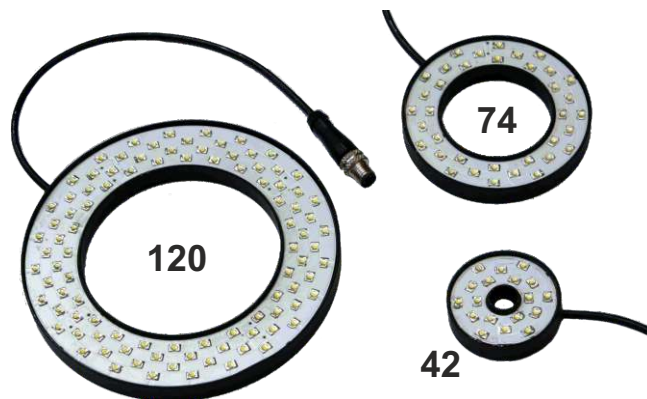

# Lampade GEST42 - 74 - 120 / GEST42 - 74 - 120 Lamps

Specifiche standard: bianco freddo 6000k base alluminio, resina IP68 anti UV - Standard Specifications: 6000K cold white, aluminum base, IP68 anti UV resin

GEST	Diametro interno Internal diameter	Diametro esterno External diameter	Grado di protezione IP Protection Degree	Tensione alimentazione Supply voltage	Corrente alimentazione Supply current	Potenza assorbita Power consumption	Flusso luminosità generata tipica Typical luminous flux	illuminazione tipica a 20 cm 20 cm Typical Lighting	Range temperatura lavoro Working temperature range
GEST42-6K	10 mm	42 mm	IP20	24Vdc +/- 10%.	150 mA	3,6 W	540 lumen	2150 lux	Da 0° (no frost) a +40°C From 0° (no frost) to +40°C  Con Radiatore aggiuntivo ----- With additional radiator
GEST74-6K	43 mm	74 mm			300 mA	7,2 W	1080 lumen	4200 lux	
GEST120-6K	76 mm	120 mm			800 mA	20,0 W	3000 lumen	9800 lux	
GEST42-6K-R	10 mm	42 mm	IP68		150 mA	3,6 W	540 lumen	1480 lux	
GEST74-6K-R	44 mm	74 mm			300 mA	7,2 W	1080 lumen	2700 lux	
GEST120-6K-R	76 mm	120 mm			800 mA	20,0 W	3000 lumen	7200 lux	

## Lampada Led / Led lamp

- Alimentazione: 24 Vdc  
Supply: 24Vdc
- Grado di protezione: IP20 - IP68  
Protection degree: IP20 - IP68
- Uso illuminazione / lighting Use
- Illuminatore sistemi ispezione con telecamere  
illuminator for vision systems with cameras

Diametro lampada Lamp diameter	
GEST42	42 mm
GEST74	74 mm
GEST120	120 mm

Colori Colours	
-6K	Bianco freddo 6000K 6000K Cold white
-4K	Bianco Naturale 4000K 4000K Natural white
-3K	Bianco Caldo 3000K 3000K Warm white
-YY	Custom IR / UV / COLOR