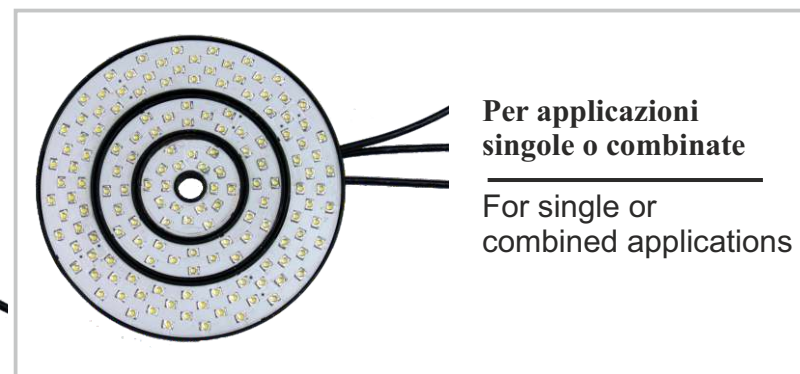

# Lampade GEST42 - 74 - 120 / GEST42 - 74 - 120 Lamps

Specifiche standard: bianco freddo 6000k base alluminio, resina IP68 anti UV - Standard Specifications: 6000K cold white, aluminum base, IP68 anti UV resin

GEST	Diametro interno Internal diameter	Diametro esterno External diameter	Grado di protezione IP Protection Degree	Tensione alimentazione Supply voltage	Corrente alimentazione Supply current	Potenza assorbita Power consumption	Flusso luminosità generata tipica Typical luminous flux	illuminazione tipica a 20 cm 20 cm Typical Lighting	Range temperatura lavoro Working temperature range
GEST42-6K	10 mm	42 mm	IP20	24Vdc +/- 10%.	150 mA	3,6 W	540 lumen	2150 lux	Da 0° (no frost) a +40°C From 0° (no frost) to +40°C  Con Radiatore aggiuntivo ----- With additional radiator
GEST74-6K	43 mm	74 mm			300 mA	7,2 W	1080 lumen	4200 lux	
GEST120-6K	76 mm	120 mm			800 mA	20,0 W	3000 lumen	9800 lux	
GEST42-6K-R	10 mm	42 mm	IP68		150 mA	3,6 W	540 lumen	1480 lux	
GEST74-6K-R	44 mm	74 mm			300 mA	7,2 W	1080 lumen	2700 lux	
GEST120-6K-R	76 mm	120 mm			800 mA	20,0 W	3000 lumen	7200 lux	