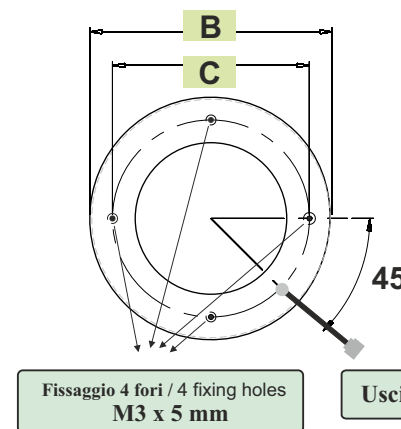

GEST	Diametro interno Internal diameter	Diametro esterno External diameter	Grado di protezione IP Protection Degree	Tensione alimentazione Supply voltage	Corrente alimentazione Supply current	Potenza assorbita Power consumption	Flusso luminosità generata tipica Typical luminous flux	illuminazione tipica a 20 cm 20 cm Typical Lighting	Range temperatura lavoro Working temperature range
GEST42-6K	10 mm	42 mm	IP20	24Vdc +/- 10%.	150 mA	3,6 W	540 lumen	2150 lux	Da 0° (no frost) a +40°C From 0° (no frost) to +40°C  Con Radiatore aggiuntivo ----- With additional radiator
GEST74-6K	43 mm	74 mm			300 mA	7,2 W	1080 lumen	4200 lux	
GEST120-6K	76 mm	120 mm			800 mA	20,0 W	3000 lumen	9800 lux	
GEST42-6K-R	10 mm	42 mm	IP68		150 mA	3,6 W	540 lumen	1480 lux	
GEST74-6K-R	44 mm	74 mm			300 mA	7,2 W	1080 lumen	2700 lux	
GEST120-6K-R	76 mm	120 mm			800 mA	20,0 W	3000 lumen	7200 lux	

Dimensioni meccaniche Mechanical dimensions			
	A	B	C
GEST42	10 mm	42 mm	26 mm
GEST74	43 mm	74 mm	58,5 mm
GEST120	75 mm	120 mm	97,5 mm

-WW2 Collegamento alimentazione per versione Supply connection per version	
STANDARD	Versione standard cavo 2 poli 2mt standard version with 2mt 2-poles cable
-M8	Versioni -M8 conn. M8 3 poli Maschio cavo 20cm -M8 versions M8 3-poles 20 cm male cable
-M12	Versioni -M12 conn. M12 5 poli Maschio cavo 20cm -M12 versions M12 5-poles 20 cm male cable
-S	Ver. -S (Start/Strobe) Max. current driving of 10mA, 3poles 2Mt Cable
-M8S	Ver. -M8S (Start/Strobe) Max. curr. driving of 10mA, M8 3poles 20cm Male Cable
-M12S	Ver. -M12S (Start/Strobe) Max. curr. driving of 10mA, M12 5poles 20cm Male Cable
-5M	cavo 2 poli 5mt / 5mt 2 poles cable
-5MS	cavo 3 poli 5mt / 5mt 3 poles cable
-WW	Versioni custom Custom versions