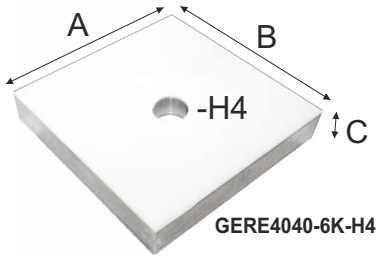

Corrente per Led Current per led	
- <i>STANDARD</i>	20mA per Led 20mA per Led
-CC	Led con pilotaggio diretto in corrente <i>Led with direct driving current</i>
-100	100mA per Led uso impulsivo <i>100mA for Led impulsive use</i> T ON max 1/10
-CCC	custom

Foro per telecamera hole for camera	
-H3	Foro ø 30 mm Hole ø 30 mm
-H4	Foro ø 40 mm Hole ø 40 mm
-H6	Foro ø 60 mm Hole ø 60 mm
-HH	Personalizzato Custom

-WW1 Varianti e coperture Lampada Cover Lamp variants	
- <i>STANDARD</i>	Copertura Opalina 5mm Opal Polycarbonate 5mm
-T	Copertura Trasparente 5mm Transparent cover 5mm
-IP54	Grado di protezione IP54 Protection degree IP54

-WW2 Collegamento alimentazione per versione Supply connection for version	
- <i>STANDARD</i>	Versione standard cavo 2 poli 2mt standard version with 2mt 2-poles cable
-M8	Versioni -M8 conn. M8 3 poli Maschio cavo 20cm -M8 versions M8 3-poles 20 cm male cable
-M12	Versioni -M12 conn. M12 5 poli Maschio cavo 20cm -M12 versions M12 5-poles 20 cm male cable
-S	Ver. -S (Start/Strobe) Max. current driving of 10mA, 3poles 2Mt Cable
-M8S	Ver. -M8S (Start/Strobe) Max. curr. driving of 10mA, M8 3poles 20cm Male Cable
-M12S	Ver. -M12S (Start/Strobe) Max. curr. driving of 10mA, M12 5poles 20cm Male Cable
-5M	cavo 2 poli 5mt / 5mt 2 poles cable
-5MS	cavo 3 poli 5mt / 5mt 3 poles cable
-WW	Versioni custom Custom versions

NORMATIVE / STANDARDS

Immunità elettromagnetica - EMC immunity :	EN 61547:2009
Emissione elettromagnetica - EMC emission :	EN 55015:2006
Assessment of lighting equipment related to human exposure to electromagnetic fields	EN 62493:2010

ATTENZIONE / WARNING

1. Prodotto elettrico per uso professionale, può essere installato solo da personale qualificato.
     Electrical device exclusively for professional use. Installation can be done by qualified personnel only.
   - In caso di danneggiamento del cavo di alimentazione, la sostituzione del medesimo deve essere eseguita esclusivamente presso la casa madre.
     In case of power supply wire damage, its replacement has to be done at the head office exclusively.
2. Perdita di GARANZIA a causa di uso improprio e manomissione del prodotto.
   Warranty loss in case of inappropriate use and tampering.

Genesi LUX® a division of
Genesi Elettronica srl
V. Bachelet, 3 - 41057 Spilamberto - MODENA -
Tel. 059785566 - info@genesi-lux.it - www.Genesi-lux.it

rev. 05/18