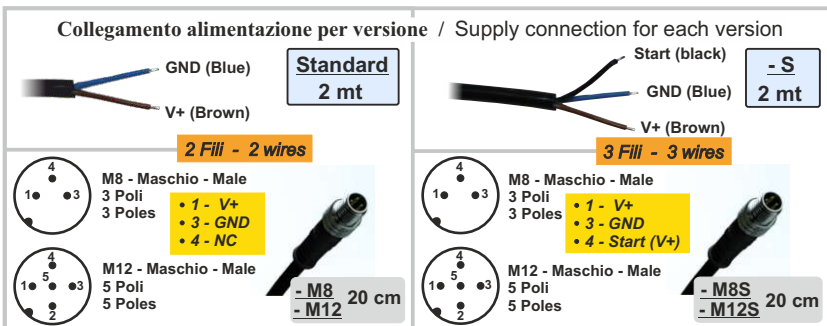

Mod. GERE	Lunghezza Length	Altezza Height	Spessore Thickness	Tensione alimentazione Supply voltage	Corrente alim. standard Standard supply current	Potenza assorbita Power consumption	Flusso luminosità generata tipica Typical luminous flux	illuminazione tipica Typical Lighting	Range temperatura lavoro Working temperature range
GERE1004-6K	10 cm	4 cm	2,5 cm	24Vdc +/- 10%.	60 mA	1,5 W	210 lumen	5000 cd/m ²	Da 0(no frost) a +45°C From 0(no frost) To +45°C
GERE1007-6K	10 cm	7 cm	2,5 cm		120 mA	3,0 W	420 lumen	5000 cd/m ²	
GERE1010-6K	10 cm	10 cm	2,5 cm		180 mA	4,5 W	630 lumen	5000 cd/m ²	
GERE2010-6K	20 cm	10 cm	2,5 cm		360 mA	8,5 W	1190 lumen	5000 cd/m ²	
GERE0520-6K	5 cm	20 cm	3,0 cm		120 mA	3,0 W	420 lumen	5000 cd/m ²	
GERE2020-6K	20 cm	20 cm	3,0 cm		620 mA	15 W	2100 lumen	5000 cd/m ²	
GERE3020-6K	30 cm	20 cm	4,5 cm		1080 mA	26,4 W	3690 lumen	5000 cd/m ²	
GERE3030-6K	30 cm	30 cm	4,5 cm		1080 mA	26,4 W	3690 lumen	5000 cd/m ²	
GERE4030-6K	40 cm	30 cm	4,5 cm		1560 mA	37,5 W	5250 lumen	5000 cd/m ²	
GERE4040-6K	40 cm	40 cm	4,5 cm		2080 mA	50,0 W	7000 lumen	5000 cd/m ²	
GERE5020-6K	50 cm	20 cm	4,5 cm		1280 mA	31,0 W	4340 lumen	5000 cd/m ²	
GERE5050-6K	50 cm	50 cm	4,5 cm		3200 mA	77,0 W	10780 lumen	5000 cd/m ²	
GERE6020-6K	60 cm	20 cm	4,5 cm		1520 mA	36,5 W	5110 lumen	5000 cd/m ²	
GERE6060-6K	60 cm	60 cm	4,5 cm		4560 mA	110 W	15400 lumen	5000 cd/m ²	
CUSTOM									

Genesi LUX® a division of
Genesi Elettronica srl

Lampada Led / Led lamp

- Alimentazione: 24 Vdc
Supply: 24Vdc

- Grado di protezione: IP40
Protection degree: IP40

- Illuminatore sistemi ispezione con telecamere
illuminator for vision systems with cameras