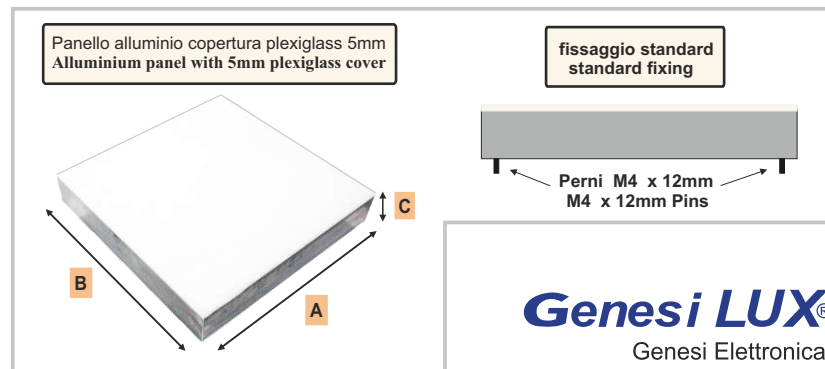

Mod. GERE	Lunghezza Length	Altezza Height	Spessore Thickness	Tensione alimentazione Supply voltage	Corrente alim. standard Standard supply current	Potenza assorbita Power consumption	Flusso luminosità generata tipica Typical luminous flux	illuminazione tipica Typical Lighting	Range temperatura lavoro Working temperature range
GERE1004-6K	10 cm	4 cm	2,5 cm	24Vdc +/- 10%.	60 mA	1,5 W	210 lumen	5000 cd/m ²	Da 0(no frost) a +45°C From 0(no frost) To +45°C
GERE1007-6K	10 cm	7 cm	2,5 cm		120 mA	3,0 W	420 lumen	5000 cd/m ²	
GERE1010-6K	10 cm	10 cm	2,5 cm		180 mA	4,5 W	630 lumen	5000 cd/m ²	
GERE2010-6K	20 cm	10 cm	2,5 cm		360 mA	8,5 W	1190 lumen	5000 cd/m ²	
GERE0520-6K	5 cm	20 cm	3,0 cm		120 mA	3,0 W	420 lumen	5000 cd/m ²	
GERE2020-6K	20 cm	20 cm	3,0 cm		620 mA	15 W	2100 lumen	5000 cd/m ²	
GERE3020-6K	30 cm	20 cm	4,5 cm		1080 mA	26,4 W	3690 lumen	5000 cd/m ²	
GERE3030-6K	30 cm	30 cm	4,5 cm		1080 mA	26,4 W	3690 lumen	5000 cd/m ²	
GERE4030-6K	40 cm	30 cm	4,5 cm		1560 mA	37,5 W	5250 lumen	5000 cd/m ²	
GERE4040-6K	40 cm	40 cm	4,5 cm		2080 mA	50,0 W	7000 lumen	5000 cd/m ²	
GERE5020-6K	50 cm	20 cm	4,5 cm		1280 mA	31,0 W	4340 lumen	5000 cd/m ²	
GERE5050-6K	50 cm	50 cm	4,5 cm		3200 mA	77,0 W	10780 lumen	5000 cd/m ²	
GERE6020-6K	60 cm	20 cm	4,5 cm		1520 mA	36,5 W	5110 lumen	5000 cd/m ²	
GERE6060-6K	60 cm	60 cm	4,5 cm		4560 mA	110 W	15400 lumen	5000 cd/m ²	
CUSTOM									