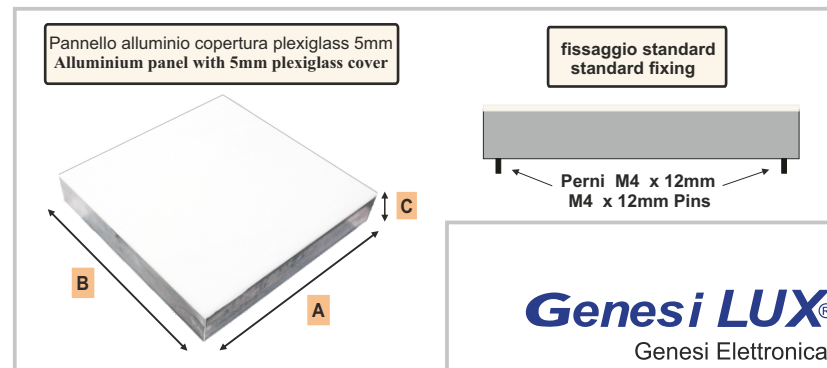

Mod. GERE	Lunghezza Length	Altezza Height	Spessore Thickness	Area di lavoro Working area	Corrente alim. standard Standard supply current	Potenza assorbita Power consumption	Flusso luminosità generata tipica Typical luminous flux	illuminazione tipica Typical Lighting	Range temperatura lavoro Working temperature range
GERE1004-6K	10 cm	4 cm	2,5 cm	7 x 3 cm	60 mA	1,5 W	225 lumen	5000 cd/m ²	Da 0(no frost) a +45°C From 0(no frost) To +45°C
GERE1007-6K		7 cm		7 x 6 cm	120 mA	3,0 W	450 lumen		
GERE1010-6K	10 cm	10 cm	2,5 cm	7 x 9 cm	180 mA	4,5 W	675 lumen		
GERE2010-6K	20 cm	10 cm	2,5 cm	17 x 7 cm	360 mA	8,5 W	1275 lumen		
GERE3010-6K	30 cm	10 cm	2,5 cm	27 x 7 cm	540 mA	12 W	1800 lumen		
GERE0520-6K	5 cm	20 cm	3,0 cm	2 x 17 cm	120 mA	3,0 W	450 lumen		
GERE2020-6K	20 cm	20 cm	3,0 cm	16 x 16 cm	620 mA	15 W	2250 lumen		
GERE3020-6K	30 cm	20 cm	4,5 cm	26 x 16 cm	1080 mA	26,4 W	3690 lumen		
GERE3030-6K	30 cm	30 cm	4,5 cm	26 x 26 cm	1080 mA	26,4 W	3690 lumen		
GERE4030-6K	40 cm	30 cm	4,5 cm	36 x 26 cm	1560 mA	37,5 W	5625 lumen		
GERE4040-6K	40 cm	40 cm	4,5 cm	36 x 36 cm	2080 mA	50,0 W	7500 lumen		
GERE5020-6K	50 cm	20 cm	4,5 cm	46 x 16 cm	1280 mA	31,0 W	4650 lumen		
GERE5050-6K	50 cm	50 cm	4,5 cm	46 x 46 cm	3200 mA	77,0 W	11550 lumen		
GERE6020-6K	60 cm	20 cm	4,5 cm	56 x 16 cm	1520 mA	36,5 W	5775 lumen		
GERE6060-6K	60 cm	60 cm	4,5 cm	56 x 56 cm	4560 mA	110 W	16500 lumen		
CUSTOM									