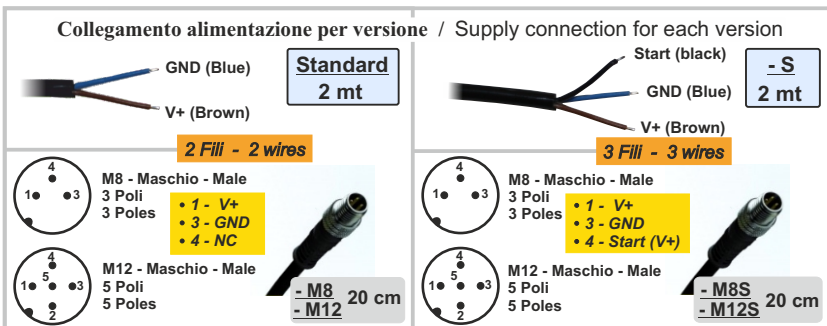

Mod. GERE	Lunghezza Length	Altezza Height	Spessore Thickness	Area di lavoro Working area	Corrente alim. standard Standard supply current	Potenza assorbita Power consumption	Flusso luminosità generata tipica Typical luminous flux	illuminazione tipica Typical Lighting	Range temperatura lavoro Working temperature range
GERE1004-6K	10 cm	4 cm	2,5 cm	7 x 3 cm	60 mA	1,5 W	225 lumen	5000 cd/m ²	Da 0(no frost) a +45°C From 0(no frost) To +45°C
GERE1007-6K		7 cm		7 x 6 cm	120 mA	3,0 W	450 lumen		
GERE1010-6K	10 cm	10 cm	2,5 cm	7 x 9 cm	180 mA	4,5 W	675 lumen		
GERE2010-6K	20 cm	10 cm	2,5 cm	17 x 7 cm	360 mA	8,5 W	1275 lumen		
GERE3010-6K	30 cm	10 cm	2,5 cm	27 x 7 cm	540 mA	12 W	1800 lumen		
GERE0520-6K	5 cm	20 cm	3,0 cm	2 x 17 cm	120 mA	3,0 W	450 lumen		
GERE2020-6K	20 cm	20 cm	3,0 cm	16 x 16 cm	620 mA	15 W	2250 lumen		
GERE3020-6K	30 cm	20 cm	4,5 cm	26 x 16 cm	1080 mA	26,4 W	3690 lumen		
GERE3030-6K	30 cm	30 cm	4,5 cm	26 x 26 cm	1080 mA	26,4 W	3690 lumen		
GERE4030-6K	40 cm	30 cm	4,5 cm	36 x 26 cm	1560 mA	37,5 W	5625 lumen		
GERE4040-6K	40 cm	40 cm	4,5 cm	36 x 36 cm	2080 mA	50,0 W	7500 lumen		
GERE5020-6K	50 cm	20 cm	4,5 cm	46 x 16 cm	1280 mA	31,0 W	4650 lumen		
GERE5050-6K	50 cm	50 cm	4,5 cm	46 x 46 cm	3200 mA	77,0 W	11550 lumen		
GERE6020-6K	60 cm	20 cm	4,5 cm	56 x 16 cm	1520 mA	36,5 W	5775 lumen		
GERE6060-6K	60 cm	60 cm	4,5 cm	56 x 56 cm	4560 mA	110 W	16500 lumen		
CUSTOM									

Genesi LUX® a division of
Genesi Elettronica srl

Lampada Led / Led lamp

- Alimentazione: 24 Vdc
Supply: 24Vdc

- Grado di protezione: IP40
Protection degree: IP40

- Illuminatore sistemi ispezione con telecamere
illuminator for vision systems with cameras