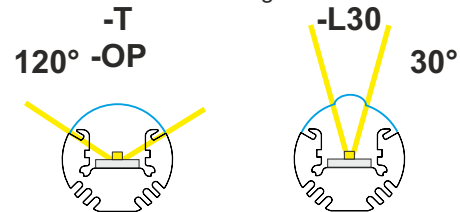

Lampade GEM / GEM Lamps

Alluminio anodizzato diametro 24mm pieno al 50%, fissaggio integrato ruotabile 160° - Anodized aluminum, 24mm 50% full diameter, 160° rotating integrated fixing

Mod. GEM	Lunghezza Length	Led N.	Moduli base integrati 6 led 6 Leds integrated standard modules	Tensione alimentazione Supply voltage	Corrente alim. standard Standard supply current	Potenza assorbita Power consumption	Flusso luminosità generata tipica Typical luminous flux	illuminazione tipica a 50 cm 50 cm Typical Lighting	Range temperatura lavoro Working temperature range
GEM03-6K-70-OP GEM03-6K-70-T GEM03-6K-70-L30	03 cm.	6	1 (GE411)	24Vdc +/- 10%.	70 mA	1,6 W	240 lumen	100 lux 240 lux 240 lux	Da -35(no frost) a +55°C
GEM05-6K-85-OP GEM05-6K-85-T GEM05-6K-85-L30	05 cm.	12	2 (GE411)		85 mA	2,0 W	300 lumen	120 lux 280 lux 280 lux	
GEM09-6K-OP GEM09-6K-T GEM09-6K-L30	09 cm.	6	1		120 mA	2,9 W	435 lumen	120 lux 360 lux 360 lux	
GEM18-6K-OP GEM18-6K-T GEM18-6K-L30	18 cm.	12	2		230 mA	5,4 W	810 lumen	220 lux 670 lux 670 lux	
GEM25-6K-OP GEM25-6K-T GEM25-6K-L30	25 cm.	18	3		340 mA	8,2 W	1230 lumen	330 lux 920 lux 920 lux	
GEM42-6K-OP GEM42-6K-T GEM42-6K-L30	42 cm.	30	5		570 mA	13,7 W	2055 lumen	490 lux 1400 lux 1400 lux	
GEM50-6K-OP GEM50-6K-T GEM50-6K-L30	50 cm.	36	6		680 mA	16,4 W	2460 lumen	580 lux 1670 lux 1670 lux	
GEM100-6K-OP GEM100-6K-T GEM100-6K-L30	100 cm.	72	12		1360 mA	32,8 W	4920 lumen	680 lux 2300 lux 2300 lux	
GEM200-6K-OP GEM200-6K-T GEM200-6K-L30	200 cm.	144	24		2720 mA	65,6 W	9840 lumen	880 lux 2600 lux 2600 lux	

Fissaggio integrato girevole 160°
160° rotating integrated fixing

Mod.	A (mm)	B (mm)	C (mm)
GEM03	30	50	59
GEM05	50	70	79
GEM09	90	110	119
GEM18	177	197	206
GEM25	247	267	276
GEM42	420	440	449
GEM50	498	518	527
GEM100	1000	1020	1029
GEM200	2000	2020	2029
GEMXXX	Lunghezze custom Custom Lengths