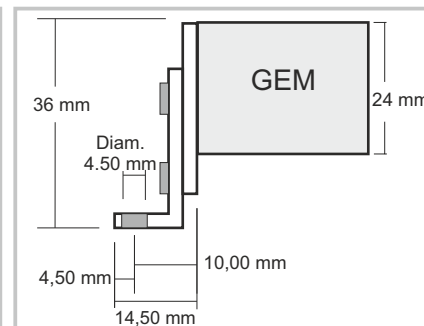

Collegamento alimentazione per versione / Supply connection for each version