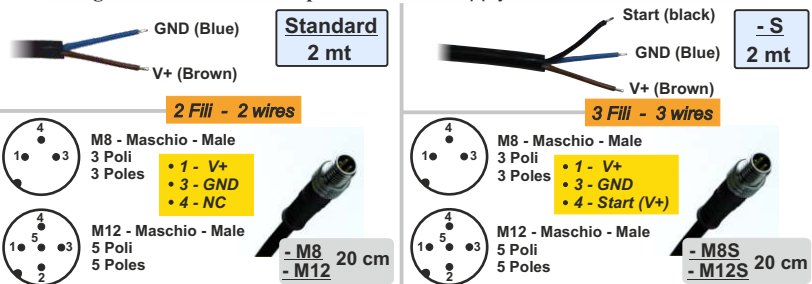

Collegamento alimentazione per versione / Supply connection for each version