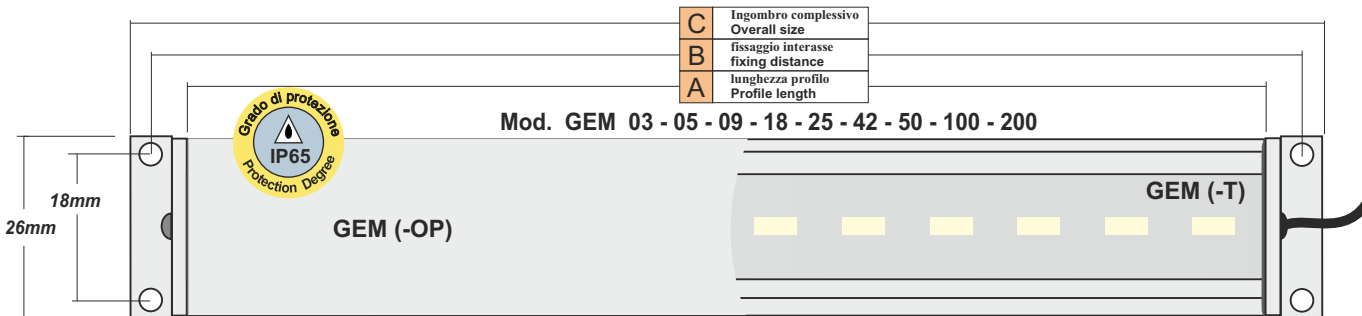

Mod. GEM	Lunghezza Length	Led N.	Moduli base integrati 6 led 6 Leds integrated standard modules	Tensione alimentazione Supply voltage	Corrente alim. standard Standard supply current	Potenza assorbita Power consumption	Flusso luminosità generata tipica Typical luminous flux	illuminazione tipica a 50 cm 50 cm Typical Lighting	Range temperatura lavoro Working temperature range
GEM03-6K-70-OP GEM03-6K-70-T GEM03-6K-70-L30	03 cm.	6	1 (GE411)	24Vdc +/- 10%.	70 mA	1,6 W	240 lumen	100 lux 240 lux 240 lux	Da -35(no frost) a +55°C
GEM05-6K-85-OP GEM05-6K-85-T GEM05-6K-85-L30	05 cm.	12	2 (GE411)		85 mA	2,0 W	300 lumen	120 lux 280 lux 280 lux	
GEM09-6K-OP GEM09-6K-T GEM09-6K-L30	09 cm.	6	1		120 mA	2,9 W	435 lumen	120 lux 360 lux 360 lux	
GEM18-6K-OP GEM18-6K-T GEM18-6K-L30	18 cm.	12	2		230 mA	5,4 W	810 lumen	220 lux 670 lux 670 lux	
GEM25-6K-OP GEM25-6K-T GEM25-6K-L30	25 cm.	18	3		340 mA	8,2 W	1230 lumen	330 lux 920 lux 920 lux	
GEM42-6K-OP GEM42-6K-T GEM42-6K-L30	42 cm.	30	5		570 mA	13,7 W	2055 lumen	490 lux 1400 lux 1400 lux	
GEM50-6K-OP GEM50-6K-T GEM50-6K-L30	50 cm.	36	6		680 mA	16,4 W	2460 lumen	580 lux 1670 lux 1670 lux	
GEM100-6K-OP GEM100-6K-T GEM100-6K-L30	100 cm.	72	12		1360 mA	32,8 W	4920 lumen	680 lux 2300 lux 2300 lux	
GEM200-6K-OP GEM200-6K-T GEM200-6K-L30	200 cm.	144	24		2720 mA	65,6 W	9840 lumen	880 lux 2600 lux 2600 lux	

Fissaggio integrato girevole 160°
160° rotating integrated fixing

Mod.	A (mm)	B (mm)	C (mm)
GEM03	30	50	59
GEM05	50	70	79
GEM09	90	110	119
GEM18	177	197	206
GEM25	247	267	276
GEM42	420	440	449
GEM50	498	518	527
GEM100	1000	1020	1029
GEM200	2000	2020	2029
GEMXXX	Lunghezze custom Custom Lengths		

Apertura illuminazione
Beam Angle