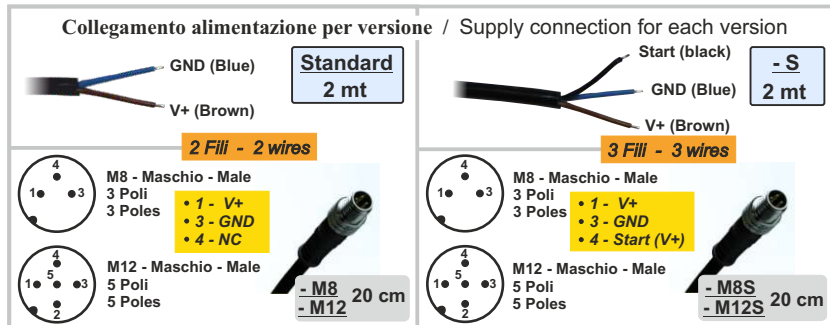

# Lampade GEMPC-CAT / GEMPC-CAT Lamps

Lampada Led con involucro esterno in policarbonato più controllo attivo in temperatura ( IP67 + IP69K) - Anodized aluminium whi Polycarbonate extern cover and active temperature control (IP67+IP69K)

Mod. GEMPC	Lunghezza Length	Led N.	Moduli base integrati 6 led 6 Leds integrated standard modules	Tensione alimentazione Supply voltage	Corrente alim. standard Standard supply current	Potenza assorbita Power consumption	Flusso luminosità generata tipica Typical luminous flux	illuminazione tipica a 50 cm 50 cm Typical Lighting
GEMPC20-CAT-T GEMPC20-CAT-OP	20 cm.	12	1	24Vdc +/- 10%.	160 mA	3,8 W	280 lumen	320 Lux 190 Lux
GEMPC30-CAT-T GEMPC30-CAT-OP	30 cm.	24	2		320 mA	7,6 W	560 lumen	560 Lux 300 Lux
GEMPC40-CAT-T GEMPC40-CAT-OP	40 cm.	36	3		480 mA	11,5 W	840 lumen	830 Lux 430 Lux
GEMPC50-CAT-T GEMPC50-CAT-OP	50 cm.	48	4		640 mA	15,3 W	1120 lumen	1020 Lux 570 Lux
GEMPC100-CAT-T GEMPC100-CAT-OP	100 cm.	108	9		1440 mA	34,4 W	2420 lumen	1270 Lux 640 Lux

Mod.	A (mm)	B (mm)	C (mm)
GEMPC20-CAT	198	214	206
GEMPC30-CAT	291	307	315
GEMPC40-CAT	384	400	408
GEMPC50-CAT	477	493	501
GEMPC100-CAT	942	958	966
<b>GEMPCXXX-CAT</b>	Lunghezze personalizzate Custom Lengths		

### GEMPC40-CAT-T

-WW2 Collegamento alimentazione per versione Supply connection per version	
- STANDARD	Versione standard cavo 2 poli 2mt standard version with 2mt 2-poles cable
-M8	Versioni -M8 conn. M8 3 poli Maschio cavo 20cm -M8 versions M8 3-poles 20 cm male cable
-M12	Versioni -M12 conn. M12 5 poli Maschio cavo 20cm -M12 versions M12 5-poles 20 cm male cable
-S	Ver. -S (Start/Strobe) Max. current driving of 10mA, 3poles 2Mt Cable
-M8S	Ver. -M8S (Start/Strobe) Max. curr. driving of 10mA, M8 3poles 20cm Male Cable
-M12S	Ver. -M12S (Start/Strobe) Max. curr. driving of 10mA, M12 5poles 20cm Male Cable
-5M	cavo 2 poli 5mt / 5mt 2 poles cable
-5MS	cavo 3 poli 5mt / 5mt 3 poles cable
-WW	Versioni custom Custom versions