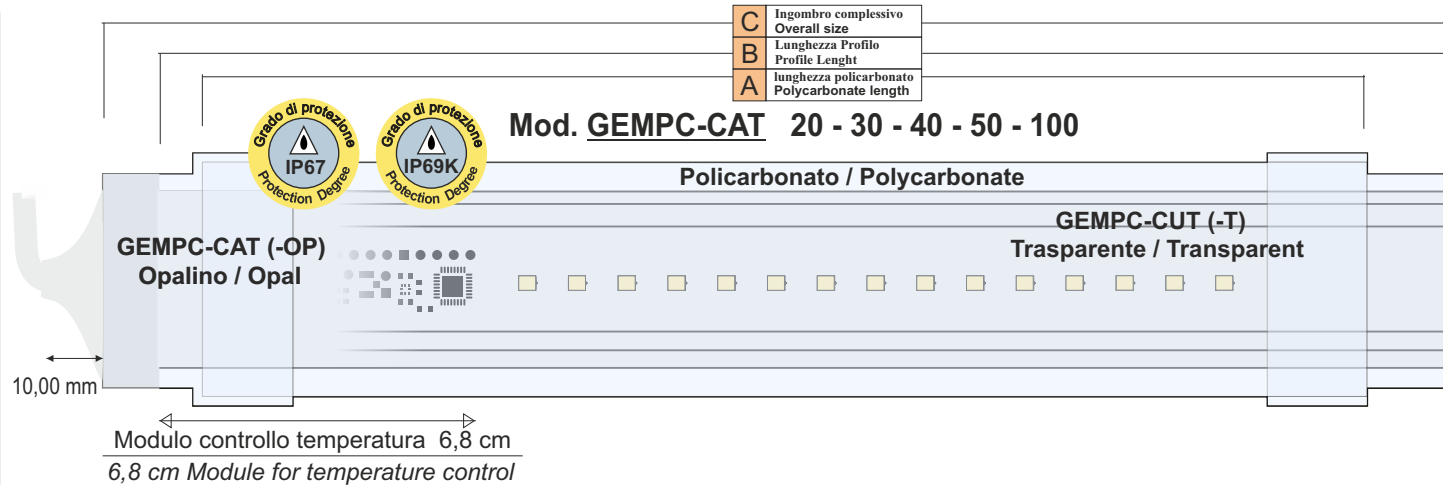

# Lampade GEMPC-CAT / GEMPC-CAT Lamps

Lampada Led con involucro esterno in policarbonato più controllo attivo in temperatura ( IP67 + IP69K) - Anodized aluminium whi Polycarbonate extern cover and active temperature control (IP67+IP69K)

Mod. GEMPC	Lunghezza Length	Led N.	Moduli base integrati 6 led 6 Leds integrated standard modules	Tensione alimentazione Supply voltage	Corrente alim. standard Standard supply current	Potenza assorbita Power consumption	Flusso luminosità generata tipica Typical luminous flux	illuminazione tipica a 50 cm 50 cm Typical Lighting
GEMPC20-CAT-T GEMPC20-CAT-OP	20 cm.	12	1	24Vdc +/- 10%.	160 mA	3,8 W	280 lumen	320 Lux 190 Lux
GEMPC30-CAT-T GEMPC30-CAT-OP	30 cm.	24	2		320 mA	7,6 W	560 lumen	560 Lux 300 Lux
GEMPC40-CAT-T GEMPC40-CAT-OP	40 cm.	36	3		480 mA	11,5 W	840 lumen	830 Lux 430 Lux
GEMPC50-CAT-T GEMPC50-CAT-OP	50 cm.	48	4		640 mA	15,3 W	1120 lumen	1020 Lux 570 Lux
GEMPC100-CAT-T GEMPC100-CAT-OP	100 cm.	108	9		1440 mA	34,4 W	2420 lumen	1270 Lux 640 Lux

### GEMPC40-CAT-T

-WW2 Collegamento alimentazione per versione Supply connection per version	
- STANDARD	Versione standard cavo 2 poli 2mt standard version with 2mt 2-poles cable
-M8	Versioni -M8 conn. M8 3 poli Maschio cavo 20cm -M8 versions M8 3-poles 20 cm male cable
-M12	Versioni -M12 conn. M12 5 poli Maschio cavo 20cm -M12 versions M12 5-poles 20 cm male cable
-S	Ver. -S (Start/Strobe) Max. current driving of 10mA, 3poles 2Mt Cable
-M8S	Ver. -M8S (Start/Strobe) Max. curr. driving of 10mA, M8 3poles 20cm Male Cable
-M12S	Ver. -M12S (Start/Strobe) Max. curr. driving of 10mA, M12 5poles 20cm Male Cable
-5M	cavo 2 poli 5mt / 5mt 2 poles cable
-5MS	cavo 3 poli 5mt / 5mt 3 poles cable
-WW	Versioni custom Custom versions