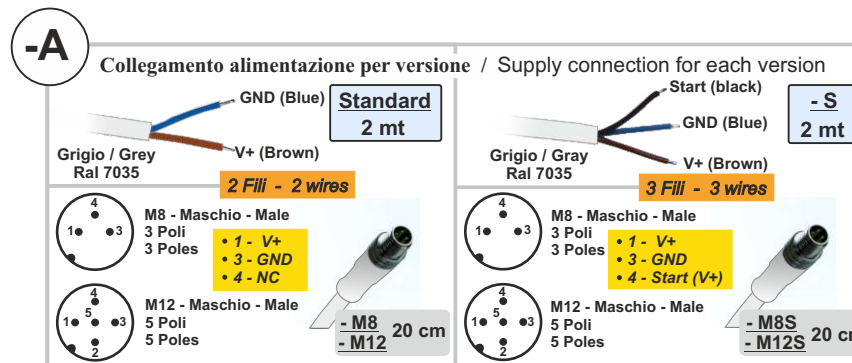

Lampade GEMPC-CAT / GEMPC-CAT Lamps

Lampada Led con involucro esterno in policarbonato più controllo attivo in temperatura (IP67 + IP69K) - Anodized aluminium whi Polycarbonate extern cover and active temperature control (IP67+IP69K)

Mod. GEMPC	Lunghezza Length	Led N.	Moduli base integrati 6 led 6 Leds integrated standard modules	Tensione alimentazione Supply voltage	Corrente alim. standard Standard supply current	Potenza assorbita Power consumption	Flusso luminosità generata tipica Typical luminous flux	illuminazione tipica a 50 cm 50 cm Typical Lighting
GEMPC20-CAT-T GEMPC20-CAT-OP	20 cm.	12	1	24Vdc +/- 10%.	160 mA	3,8 W	280 lumen	320 Lux 190 Lux
GEMPC30-CAT-T GEMPC30-CAT-OP	30 cm.	24	2		320 mA	7,6 W	560 lumen	560 Lux 300 Lux
GEMPC40-CAT-T GEMPC40-CAT-OP	40 cm.	36	3		480 mA	11,5 W	840 lumen	830 Lux 430 Lux
GEMPC50-CAT-T GEMPC50-CAT-OP	50 cm.	48	4		640 mA	15,3 W	1120 lumen	1020 Lux 570 Lux
GEMPC100-CAT-T GEMPC100-CAT-OP	100 cm.	108	9		1440 mA	34,4 W	2420 lumen	1270 Lux 640 Lux

Mod.	A (mm)	B (mm)	C (mm)
GEMPC20-CAT	198	214	206
GEMPC30-CAT	291	307	315
GEMPC40-CAT	384	400	408
GEMPC50-CAT	477	493	501
GEMPC100-CAT	942	958	966
GEMPCXXX-CAT	Lunghezze personalizzate Custom Lengths