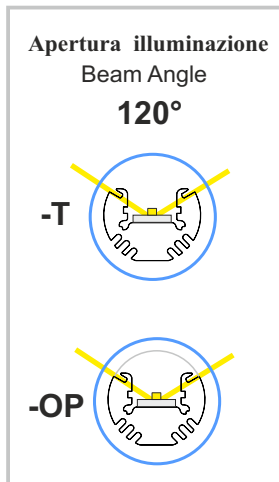

# Lampade GEMPC-CAT / GEMPC-CAT Lamps

Lampada Led con involucro esterno in policarbonato più controllo attivo in temperatura ( IP67 + IP69K) - Anodized aluminium whi Polycarbonate extern cover and active temperature control (IP67+IP69K)

Mod. GEMPC	Lunghezza Length	Led N.	Moduli base integrati 6 led 6 Leds integrated standard modules	Tensione alimentazione Supply voltage	Corrente alim. standard Standard supply current	Potenza assorbita Power consumption	Flusso luminosità generata tipica Typical luminous flux	illuminazione tipica a 50 cm 50 cm Typical Lighting
GEMPC20-CAT-T GEMPC20-CAT-OP	20 cm.	12	1	24Vdc +/- 10%.	160 mA	3,8 W	280 lumen	320 Lux 190 Lux
GEMPC30-CAT-T GEMPC30-CAT-OP	30 cm.	24	2		320 mA	7,6 W	560 lumen	560 Lux 300 Lux
GEMPC40-CAT-T GEMPC40-CAT-OP	40 cm.	36	3		480 mA	11,5 W	840 lumen	830 Lux 430 Lux
GEMPC50-CAT-T GEMPC50-CAT-OP	50 cm.	48	4		640 mA	15,3 W	1120 lumen	1020 Lux 570 Lux
GEMPC100-CAT-T GEMPC100-CAT-OP	100 cm.	108	9		1440 mA	34,4 W	2420 lumen	1270 Lux 640 Lux