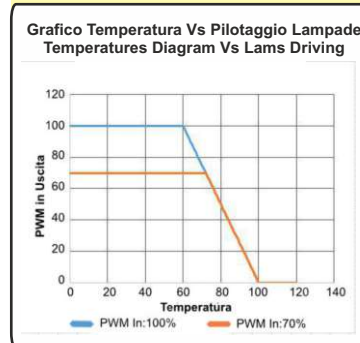

Lampada Led / Led lamp

- Alimentazione: 24 Vdc
  Supply: 24Vdc
- Grado di protezione: **IP67 + IP69K**
  Protection degree: **IP67 + IP69K**
- Uso illuminazione per esterni e Linee di processo alimentari
  Outdoor lighting use and Food processing Line
- Illuminatore sistemi ispezione con telecamere
  Illuminator for vision systems with cameras

Opzioni GEMPC-CAT / GEMPC-CAT Options

Ex. Code : GEMPCXXX-CAT-YY-CCC-WW1-WW2-WW3

GEMPC-CAT Code			
Lunghezza lampada Lamp length	Colore Led Led Colour	Corrente per Led Current per Led	Varianti e opzioni Variants and options
XXX	YY	CCC	WW

-WW1 Varianti coperture Lampada Cover Lamp variants	
-T	Copertura Trasparente apertura illuminazione 120° Transparent cover 120° beam angle.
-OP	Copertura Opalina apertura illuminazione 120° Opaline cover 120° beam angle.

Lunghezza lampada Lamp length	
GEMPC20-CAT	20 cm
GEMPC30-CAT	30 cm
GEMPC40-CAT	40 cm
GEMPC50-CAT	50 cm
GEMPC100-CAT	100 cm
GEMPCXXX-CAT	Personalizzate Custom

Colori Colours	
- STANDARD	Bianco Naturale 4000K 4000K Natural white
-YY	Personalizzate Custom

Corrente per Led Current per led	
- STANDARD	80mA per Led 80mA per Led
-CCC	Personalizzate Custom

-WW2 Varianti tipologia collegamento Type connections Variants	
- STANDARD	Cavo Standard Standard Cable
-A	Cavo conforme alle normative settore alimentare DIN / VDE 0472 PART In accordance with the food sector regulations DIN / VDE 0472 PART

GEMPC40-CAT-T

-WW2 Collegamento alimentazione per versione Supply connection per version	
- STANDARD	Versione standard cavo 2 poli 2mt standard version with 2mt 2-poles cable
-M8	Versioni -M8 conn. M8 3 poli Maschio cavo 20cm -M8 versions M8 3-poles 20 cm male cable
-M12	Versioni -M12 conn. M12 5 poli Maschio cavo 20cm -M12 versions M12 5-poles 20 cm male cable
-S	Ver. -S (Start/Strobe) Max. current driving of 10mA, 3poles 2Mt Cable
-M8S	Ver. -M8S (Start/Strobe) Max. curr. driving of 10mA, M8 3poles 20cm Male Cable
-M12S	Ver. -M12S (Start/Strobe) Max. curr. driving of 10mA, M12 5poles 20cm Male Cable
-5M	cavo 2 poli 5mt / 5mt 2 poles cable
-5MS	cavo 3 poli 5mt / 5mt 3 poles cable
-WW	Versioni custom Custom versions

NORMATIVE / STANDARDS

Immunità elettromagnetica - EMC immunity :	EN 61547:2009
Emissione elettromagnetica - EMC emission :	EN 55015:2006
Rischio fotobiologico - Photobiologic risk :	EN 62471:2010 GLS: RISK EXEMPT
Assessment of lighting equipment related to human exposure to electromagnetic fields	EN 62493:2010

NORMATIVE SETTORE ALIMENTARE - FOOD INDUSTRY STANDARDS

Non Halogen Verification:	DIN / VDE 0472 part 815	-A
Gas rilasciati in combustione - Gases relases in combustion	DIN EN 50267-2-1	

ATTENZIONE / WARNING

1. Prodotto elettrico per uso professionale, può essere installato solo da personale qualificato.
     Electrical device exclusively for professional use. Installation can be done by qualified personnel only.
   - In caso di danneggiamento del cavo di alimentazione, la sostituzione del medesimo deve essere eseguita esclusivamente presso la casa madre.
     In case of power supply wire damage, its replacement has to be done at the head office exclusively.
2. Perdita di GARANZIA a causa di uso improprio e manomissione del prodotto.
   Warranty loss in case of inappropriate use and tampering.

Design & Production
Made in Italy

Genesi LUX® division of

Genesi Elettronica srl
V. Bachelet, 3 - 41057 Spilamberto - MODENA -
Tel. 059785566 - info@genesi-lux.it - www.Genesi-lux.it

rev. 02/18