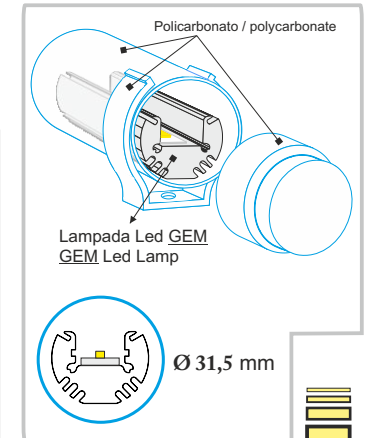

# Lampade GEMPC-CAT / GEMPC-CAT Lamps

Lampada Led con involucro esterno in policarbonato più controllo attivo in temperatura ( IP67 + IP69K) - Anodized aluminium whi Polycarbonate extern cover and active temperature control (IP67+IP69K)

Mod. GEMPC	Lunghezza Length	Led N.	Moduli base integrati 6 led 6 Leds integrated standard modules	Tensione alimentazione Supply voltage	Corrente alim. standard Standard supply current	Potenza assorbita Power consumption	Flusso luminosità generata tipica Typical luminous flux	illuminazione tipica a 50 cm 50 cm Typical Lighting
GEMPC20-CAT-T GEMPC20-CAT-OP	20 cm.	12	1	24Vdc +/- 10%.	160 mA	3,8 W	280 lumen	320 Lux 190 Lux
GEMPC30-CAT-T GEMPC30-CAT-OP	30 cm.	24	2		320 mA	7,6 W	560 lumen	560 Lux 300 Lux
GEMPC40-CAT-T GEMPC40-CAT-OP	40 cm.	36	3		480 mA	11,5 W	840 lumen	830 Lux 430 Lux
GEMPC50-CAT-T GEMPC50-CAT-OP	50 cm.	48	4		640 mA	15,3 W	1120 lumen	1020 Lux 570 Lux
GEMPC100-CAT-T GEMPC100-CAT-OP	100 cm.	108	9		1440 mA	34,4 W	2420 lumen	1270 Lux 640 Lux

Mod.	A (mm)	B (mm)	C (mm)
GEMPC20-CAT	198	214	206
GEMPC30-CAT	291	307	315
GEMPC40-CAT	384	400	408
GEMPC50-CAT	477	493	501
GEMPC100-CAT	942	958	966
<b>GEMPCXXX-CAT</b>	Lunghezze personalizzate Custom Lengths		