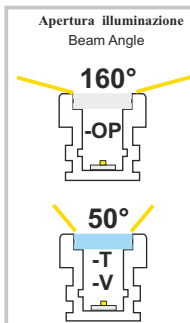

Mod. GEMHR	Lunghezza Length	Led N.	Moduli base integrati 6 led 6 Leds integrated standard modules	Tensione alimentazione Supply voltage	Corrente alim. standard Standard supply current	Potenza assorbita Power consumption	Flusso luminosità generata tipica Typical luminous flux	illuminazione tipica a 50 cm 50 cm Typical Lighting	Range temperatura lavoro Working temperature range	
GEMHR05-6K-85-OP GEMHR05-6K-85-T GEMHR05-6K-85-V	05 cm.	6	1 (GE340)	24Vdc +/- 10%.	85 mA	2,0 W	280 lumen	80 lux 140 lux 140 lux	Da -35(no frost) a +55°C	
GEMHR09-6K-OP GEMHR09-6K-T GEMHR09-6K-V	09 cm.	6	1		120 mA	2,9 W	410 lumen	120 lux 360 lux 360 lux		
GEMHR18-6K-OP GEMHR18-6K-T GEMHR18-6K-V	18 cm.	12	2		230 mA	5,4 W	760 lumen	220 lux 670 lux 670 lux		
GEMHR25-6K-OP GEMHR25-6K-T GEMHR25-6K-V	25 cm.	18	3		340 mA	8,2 W	1150 lumen	330 lux 920 lux 920 lux		
GEMHR42-6K-OP GEMHR42-6K-T GEMHR42-6K-V	42 cm.	30	5		570 mA	13,7 W	1990 lumen	490 lux 1400 lux 1400 lux		
GEMHR50-6K-OP GEMHR50-6K-T GEMHR50-6K-V	50 cm.	36	6		680 mA	16,4 W	2300 lumen	580 lux 1670 lux 1670 lux		
GEMHR100-6K-OP GEMHR100-6K-T GEMHR100-6K-V	100 cm.	72	12		1360 mA	32,8 W	4600 lumen	680 lux 2300 lux 2300 lux		
GEMHR200-6K-OP GEMHR200-6K-T GEMHR200-6K-V	200 cm.	144	24		2720 mA	65,6 W	9200 lumen	880 lux 2600 lux 2600 lux		From -35(no frost) To +55°C

Fissaggio integrato girevole 160°
160° rotating integrated mounting

Mod.	A (mm)	B (mm)	C (mm)
GEMHR05	50	73	82
GEMHR09	90	113	122
GEMHR18	177	200	209
GEMHR25	247	270	279
GEMHR42	420	443	452
GEMHR50	498	521	530
GEMHR100	1000	1023	1032
GEMHR200	2000	2023	2032
GEMHRXXX	Lunghezze custom Custom Lengths