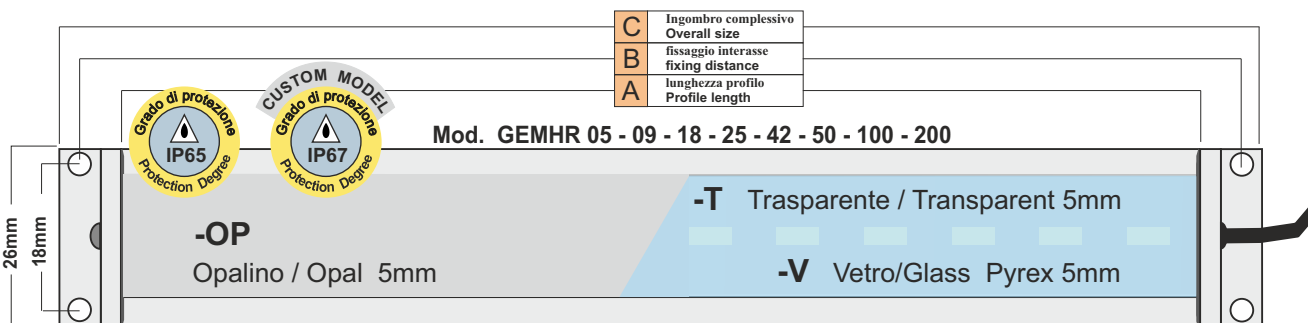

Mod. GEMHR	Lunghezza Length	Led N.	Moduli base integrati 6 led 6 Leds integrated standard modules	Tensione alimentazione Supply voltage	Corrente alim. standard Standard supply current	Potenza assorbita Power consumption	Flusso luminosità generata tipica Typical luminous flux	illuminazione tipica a 50 cm 50 cm Typical Lighting	Range temperatura lavoro Working temperature range	
GEMHR05-6K-85-OP GEMHR05-6K-85-T GEMHR05-6K-85-V	05 cm.	6	1 (GE340)	24Vdc +/- 10%.	85 mA	2,0 W	280 lumen	80 lux 140 lux 140 lux	Da -35(no frost) a +55°C	
GEMHR09-6K-OP GEMHR09-6K-T GEMHR09-6K-V	09 cm.	6	1		120 mA	2,9 W	410 lumen	120 lux 360 lux 360 lux		
GEMHR18-6K-OP GEMHR18-6K-T GEMHR18-6K-V	18 cm.	12	2		230 mA	5,4 W	760 lumen	220 lux 670 lux 670 lux		
GEMHR25-6K-OP GEMHR25-6K-T GEMHR25-6K-V	25 cm.	18	3		340 mA	8,2 W	1150 lumen	330 lux 920 lux 920 lux		
GEMHR42-6K-OP GEMHR42-6K-T GEMHR42-6K-V	42 cm.	30	5		570 mA	13,7 W	1990 lumen	490 lux 1400 lux 1400 lux		
GEMHR50-6K-OP GEMHR50-6K-T GEMHR50-6K-V	50 cm.	36	6		680 mA	16,4 W	2300 lumen	580 lux 1670 lux 1670 lux		
GEMHR100-6K-OP GEMHR100-6K-T GEMHR100-6K-V	100 cm.	72	12		1360 mA	32,8 W	4600 lumen	680 lux 2300 lux 2300 lux		
GEMHR200-6K-OP GEMHR200-6K-T GEMHR200-6K-V	200 cm.	144	24		2720 mA	65,6 W	9200 lumen	880 lux 2600 lux 2600 lux		From -35(no frost) To +55°C

Fissaggio integrato girevole 160°
160° rotating integrated mounting

Mod.	A (mm)	B (mm)	C (mm)
GEMHR05	50	73	82
GEMHR09	90	113	122
GEMHR18	177	200	209
GEMHR25	247	270	279
GEMHR42	420	443	452
GEMHR50	498	521	530
GEMHR100	1000	1023	1032
GEMHR200	2000	2023	2032
GEMHRXXX	Lunghezze custom Custom Lengths