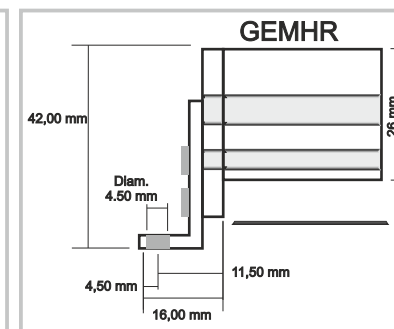

Genesi LUX® a division of
Genesi Elettronica srl