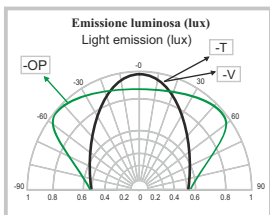

Mod. GEMHR	Lunghezza Length	Led N.	Moduli base integrati 6 led 6 Leds integrated standard modules	Tensione alimentazione Supply voltage	Corrente alim. standard Standard supply current	Potenza assorbita Power consumption	Flusso luminosità generata tipica Typical luminous flux	illuminazione tipica a 50 cm 50 cm Typical Lighting	Range temperatura lavoro Working temperature range	
GEMHR05-6K-85-OP GEMHR05-6K-85-T GEMHR05-6K-85-V	05 cm.	6	1 (GE340)	24Vdc +/- 10%.	85 mA	2,0 W	280 lumen	80 lux 140 lux 140 lux	Da -35(no frost) a +55°C	
GEMHR09-6K-OP GEMHR09-6K-T GEMHR09-6K-V	09 cm.	6	1		120 mA	2,9 W	410 lumen	120 lux 360 lux 360 lux		
GEMHR18-6K-OP GEMHR18-6K-T GEMHR18-6K-V	18 cm.	12	2		230 mA	5,4 W	760 lumen	220 lux 670 lux 670 lux		
GEMHR25-6K-OP GEMHR25-6K-T GEMHR25-6K-V	25 cm.	18	3		340 mA	8,2 W	1150 lumen	330 lux 920 lux 920 lux		
GEMHR42-6K-OP GEMHR42-6K-T GEMHR42-6K-V	42 cm.	30	5		570 mA	13,7 W	1990 lumen	490 lux 1400 lux 1400 lux		
GEMHR50-6K-OP GEMHR50-6K-T GEMHR50-6K-V	50 cm.	36	6		680 mA	16,4 W	2300 lumen	580 lux 1670 lux 1670 lux		
GEMHR100-6K-OP GEMHR100-6K-T GEMHR100-6K-V	100 cm.	72	12		1360 mA	32,8 W	4600 lumen	680 lux 2300 lux 2300 lux		
GEMHR200-6K-OP GEMHR200-6K-T GEMHR200-6K-V	200 cm.	144	24		2720 mA	65,6 W	9200 lumen	880 lux 2600 lux 2600 lux		From -35(no frost) To +55°C

Fissaggio integrato girevole 160°
160° rotating integrated mounting

Mod.	A (mm)	B (mm)	C (mm)
GEMHR05	50	73	82
GEMHR09	90	113	122
GEMHR18	177	200	209
GEMHR25	247	270	279
GEMHR42	420	443	452
GEMHR50	498	521	530
GEMHR100	1000	1023	1032
GEMHR200	2000	2023	2032
GEMHRXXX	Lunghezze custom Custom Lengths