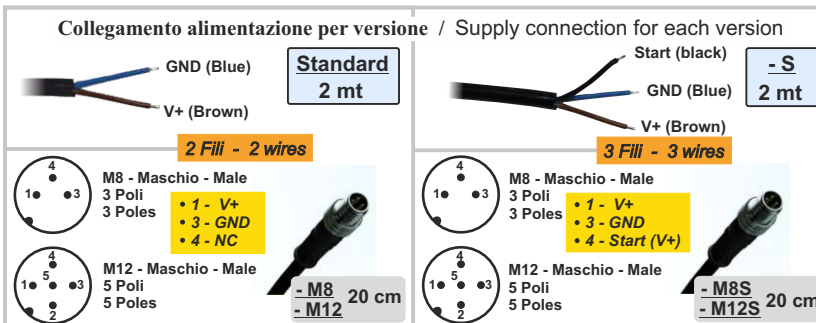

Lampade GEMHR / GEMHR Lamps

Alluminio anodizzato, fissaggio integrato ruotabile 160° - Anodized aluminum, 160° rotatable fixing integrated

Mod. GEMHR	Lunghezza Length	Led N.	Moduli base integrati 6 led 6 Leds integrated standard modules	Tensione alimentazione Supply voltage	Corrente alim. standard Standard supply current	Potenza assorbita Power consumption	Flusso luminosità generata tipica Typical luminous flux	illuminazione tipica a 50 cm 50 cm Typical Lighting	Range temperatura lavoro Working temperature range
GEMHR05-6K-85-OP GEMHR05-6K-85-T GEMHR05-6K-85-V	05 cm.	6	1 (GE340)	24Vdc +/- 10%.	85 mA	2,0 W	280 lumen	80 lux 140 lux 140 lux	Da -35(no frost) a +55°C
GEMHR09-6K-OP GEMHR09-6K-T GEMHR09-6K-V	09 cm.	6	1		120 mA	2,9 W	410 lumen	120 lux 360 lux 360 lux	
GEMHR18-6K-OP GEMHR18-6K-T GEMHR18-6K-V	18 cm.	12	2		230 mA	5,4 W	760 lumen	220 lux 670 lux 670 lux	
GEMHR25-6K-OP GEMHR25-6K-T GEMHR25-6K-V	25 cm.	18	3		340 mA	8,2 W	1150 lumen	330 lux 920 lux 920 lux	
GEMHR42-6K-OP GEMHR42-6K-T GEMHR42-6K-V	42 cm.	30	5		570 mA	13,7 W	1990 lumen	490 lux 1400 lux 1400 lux	
GEMHR50-6K-OP GEMHR50-6K-T GEMHR50-6K-V	50 cm.	36	6		680 mA	16,4 W	2300 lumen	580 lux 1670 lux 1670 lux	
GEMHR100-6K-OP GEMHR100-6K-T GEMHR100-6K-V	100 cm.	72	12		1360 mA	32,8 W	4600 lumen	680 lux 2300 lux 2300 lux	
GEMHR200-6K-OP GEMHR200-6K-T GEMHR200-6K-V	200 cm.	144	24		2720 mA	65,6 W	9200 lumen	880 lux 2600 lux 2600 lux	

Fissaggio integrato girevole 160°
160° rotating integrated mounting

Mod.	A (mm)	B (mm)	C (mm)
GEMHR05	50	73	82
GEMHR09	90	113	122
GEMHR18	177	200	209
GEMHR25	247	270	279
GEMHR42	420	443	452
GEMHR50	498	521	530
GEMHR100	1000	1023	1032
GEMHR200	2000	2023	2032
GEMHRXXX	Lunghezze custom Custom Lengths		