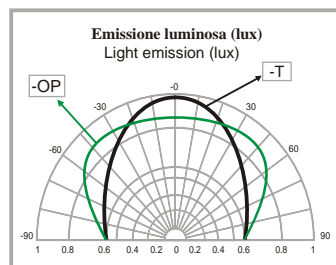

Lampade GEVA (24 Vdc) / GEVA Lamps (24 Vdc)

Alluminio anodizzato spessore 1,5 mm - Anodized aluminum 1,5mm thick

Mod. GEVA (24Vdc)	Lunghezza Length	N° Led	Moduli base integrati 6 led Standard modules 6 integrated Led	Tensione alimentazione Supply voltage	Corrente alimentazione Supply current	Potenza assorbita Power consumption	Flusso luminosità generata tipica Typical luminous flux	illuminazione tipica a 50 cm Typical 50 cm Lighting	Range temperatura lavoro Working temperature range
GEVA25-6K-T GEVA25-6K-OP	25 cm.	36	6	24Vdc +/- 10%.	680 mA	16,4 W	1440 lumen	GEVA25-6K-T 1560 lux GEVA25-6K-OP 860 lux	Da -35(no frost) a +55°C
GEVA42-6K-T GEVA42-6K-OP	42 cm.	60	10		1140 mA	27,4 W	2400 lumen	GEVA42-6K-T 2500 lux GEVA42-6K-OP 1360 lux	
GEVA60-6K-T GEVA60-6K-OP	60 cm.	84	14		1590 mA	38,2 W	3360 lumen	GEVA60-6K-T 3200 lux GEVA60-6K-OP 1710 lux	
GEVA120-6K-T GEVA120-6K-OP	120 cm.	168	28		3180 mA	76,5 W	6720 lumen	GEVA120-6K-T 4350 lux GEVA120-6K-OP 2460 lux	

Mod.	A (mm)	B (mm)	C (mm)
GEVA25	247	263	271
GEVA42	420	436	444
GEVA60	591	607	615
GEVA120	1191	1207	1215
GEVAXX	Lunghezze custom Lengths custom		

Normative / Standards	
Immunità elettromagnetica - EMC immunity :	EN 61547:2009
Emissione elettromagnetica - EMC emission :	EN 55015:2006
Rischio fotobiologico - Photobiologic risk :	EN 62471:2010 GLS: RISK EXEMPT
Assessment of lighting equipment related to human exposure to electromagnetic fields	EN 62493:2010

Lunghezza lampada Lamp length

GEVA25	25 cm
GEVA42	42 cm
GEVA60	60 cm
GEVA120	120 cm
GEVAXX	custom

Colori Colours

-6K <small>STANDARD</small>	Bianco freddo 6000K 6000K Cold white
-4K	Bianco Naturale 4000K 4000K Natural white
-3K	Bianco Caldo 3000K 3000K Warm white
-R625	Rosso/Red 625 nm
-B470	Blu 470nm
-Y591	Giallo/Yellow 591 nm
-G524	Verde/Green 524 nm
-IR730	IR 730 nm
-IR850	IR 850 nm
-IR950	IR 950 nm
-YY	custom