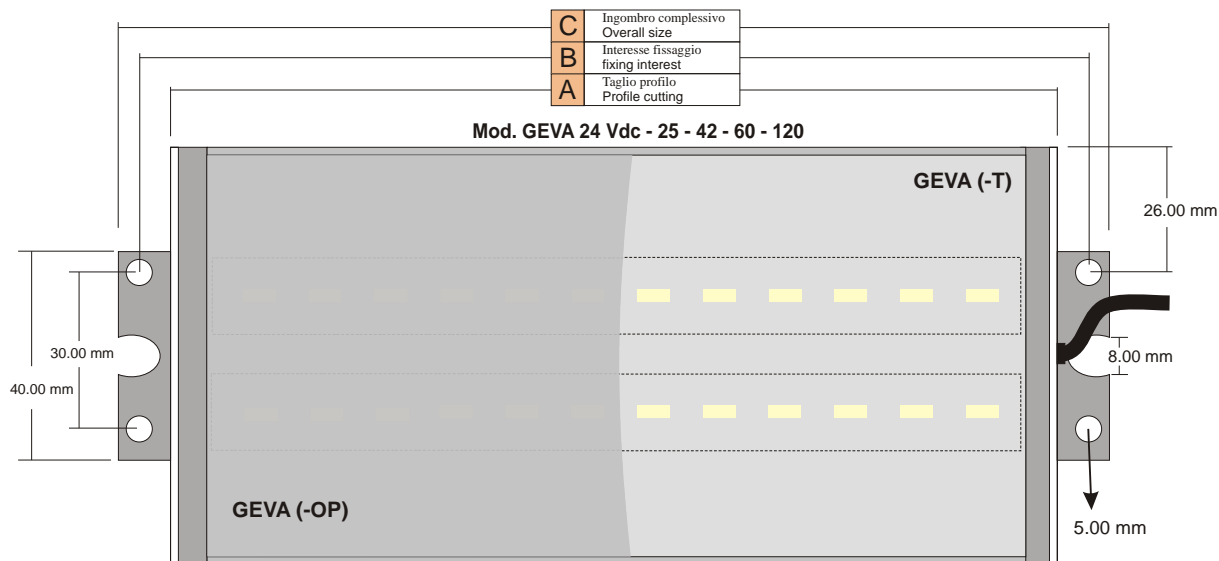

Lampade GEVA (24 Vdc) / GEVA Lamps (24 Vdc)

Alluminio anodizzato spessore 1,5 mm - Anodized aluminum 1,5mm thick

Mod. GEVA (24Vdc)	Lunghezza Length	N° Led	Moduli base integrati 6 led Standard modules 6 integrated Led	Tensione alimentazione Supply voltage	Corrente alimentazione Supply current	Potenza assorbita Power consumption	Flusso luminosità generata tipica Typical luminous flux	illuminazione tipica a 50 cm Typical 50 cm Lighting	Range temperatura lavoro Working temperature range
GEVA25-6K-T GEVA25-6K-OP	25 cm.	36	6	24Vdc +/- 10%.	680 mA	16,4 W	1440 lumen	GEVA25-6K-T 1560 lux GEVA25-6K-OP 860 lux	Da -35(no frost) a +55°C
GEVA42-6K-T GEVA42-6K-OP	42 cm.	60	10		1140 mA	27,4 W	2400 lumen	GEVA42-6K-T 2500 lux GEVA42-6K-OP 1360 lux	
GEVA60-6K-T GEVA60-6K-OP	60 cm.	84	14		1590 mA	38,2 W	3360 lumen	GEVA60-6K-T 3200 lux GEVA60-6K-OP 1710 lux	
GEVA120-6K-T GEVA120-6K-OP	120 cm.	168	28		3180 mA	76,5 W	6720 lumen	GEVA120-6K-T 4350 lux GEVA120-6K-OP 2460 lux	

Mod.	A (mm)	B (mm)	C (mm)
GEVA25	247	263	271
GEVA42	420	436	444
GEVA60	591	607	615
GEVA120	1191	1207	1215
GEVAXX	Lunghezze custom Lengths custom		

Normative / Standards	
Immunità elettromagnetica - EMC immunity :	EN 61547:2009
Emissione elettromagnetica - EMC emission :	EN 55015:2006
Rischio fotobiologico - Photobiologic risk :	EN 62471:2010 GLS: RISK EXEMPT
Assessment of lighting equipment related to human exposure to electromagnetic fields	EN 62493:2010

Lunghezza lampada Lamp length

GEVA25	25 cm
GEVA42	42 cm
GEVA60	60 cm
GEVA120	120 cm
GEVAXX	custom

Colori Colours

-6K <small>STANDARD</small>	Bianco freddo 6000K 6000K Cold white
-4K	Bianco Naturale 4000K 4000K Natural white
-3K	Bianco Caldo 3000K 3000K Warm white
-R625	Rosso/Red 625 nm
-B470	Blu 470nm
-Y591	Giallo/Yellow 591 nm
-G524	Verde/Green 524 nm
-IR730	IR 730 nm
-IR850	IR 850 nm
-IR950	IR 950 nm
-YY	custom