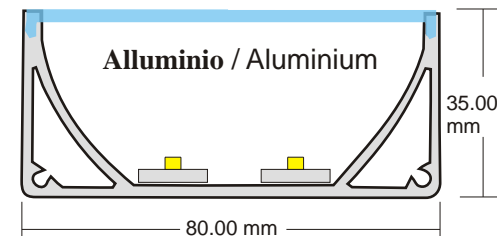

Lampade GEVA (24 Vdc) / GEVA Lamps (24 Vdc)

Alluminio anodizzato spessore 1,5 mm - Anodized aluminum 1,5mm thick

Mod. GEVA (24Vdc)	Lunghezza Length	N° Led	Moduli base integrati 6 led Standard modules 6 integrated Led	Tensione alimentazione Supply voltage	Corrente alimentazione Supply current	Potenza assorbita Power consumption	Flusso luminosità generata tipica Typical luminous flux	illuminazione tipica a 50 cm Typical 50 cm Lighting	Range temperatura lavoro Working temperature range
GEVA25-6K-T GEVA25-6K-OP	25 cm.	36	6	24Vdc +/- 10%.	680 mA	16,4 W	1440 lumen	GEVA25-6K-T 1560 lux GEVA25-6K-OP 860 lux	Da -35(no frost) a +55°C
GEVA42-6K-T GEVA42-6K-OP	42 cm.	60	10		1140 mA	27,4 W	2400 lumen	GEVA42-6K-T 2500 lux GEVA42-6K-OP 1360 lux	
GEVA60-6K-T GEVA60-6K-OP	60 cm.	84	14		1590 mA	38,2 W	3360 lumen	GEVA60-6K-T 3200 lux GEVA60-6K-OP 1710 lux	
GEVA120-6K-T GEVA120-6K-OP	120 cm.	168	28		3180 mA	76,5 W	6720 lumen	GEVA120-6K-T 4350 lux GEVA120-6K-OP 2460 lux	

Mod.	A (mm)	B (mm)	C (mm)
GEVA25	247	263	271
GEVA42	420	436	444
GEVA60	591	607	615
GEVA120	1191	1207	1215
GEVAXX	Lunghezze custom Lengths custom		

Normative / Standards	
Immunità elettromagnetica - EMC immunity :	EN 61547:2009
Emissione elettromagnetica - EMC emission :	EN 55015:2006
Rischio fotobiologico - Photobiologic risk :	EN 62471:2010 GLS: RISK EXEMPT
Assessment of lighting equipment related to human exposure to electromagnetic fields	EN 62493:2010

Lunghezza lampada Lamp length

GEVA25	25 cm
GEVA42	42 cm
GEVA60	60 cm
GEVA120	120 cm
GEVAXX	custom

Colori Colours

-6K <small>STANDARD</small>	Bianco freddo 6000K 6000K Cold white
-4K	Bianco Naturale 4000K 4000K Natural white
-3K	Bianco Caldo 3000K 3000K Warm white
-R625	Rosso/Red 625 nm
-B470	Blu 470nm
-Y591	Giallo/Yellow 591 nm
-G524	Verde/Green 524 nm
-IR730	IR 730 nm
-IR850	IR 850 nm
-IR950	IR 950 nm
-YY	custom