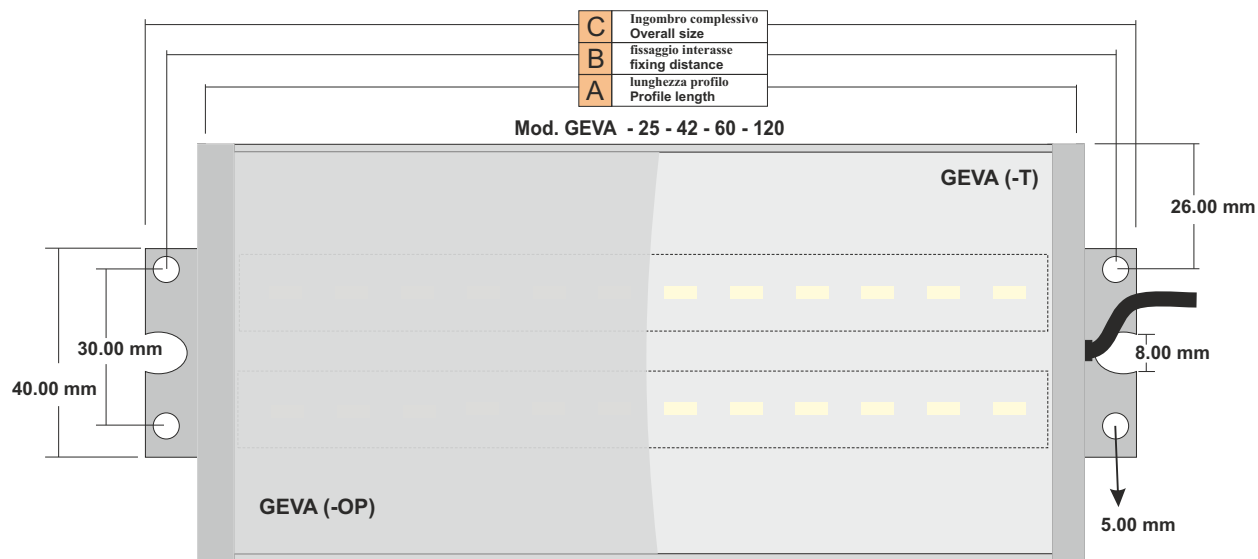

Lampade GEVA / GEVA Lamps

Alluminio anodizzato spessore 1,5 mm - Anodized aluminium 1,5mm thickness

Mod. GEVA (24Vdc)	Lunghezza Length	Led N.	Moduli base integrati 6 led 6 Leds integrated standard modules	Tensione alimentazione Supply voltage	Corrente alim. standard Standard supply current	Potenza assorbita Power consumption	Flusso luminosità generata tipica Typical luminous flux	illuminazione tipica a 50 cm 50 cm Typical Lighting	Range temperatura lavoro Working temperature range
GEVA25-6K-T GEVA25-6K-OP	25 cm.	36	6	24Vdc +/- 10%.	680 mA	16,4 W	2300 lumen	GEVA25-6K-T 1560 lux GEVA25-6K-OP 860 lux	Da -35(no frost) a +55°C
GEVA42-6K-T GEVA42-6K-OP	42 cm.	60	10		1140 mA	27,4 W	3800 lumen	GEVA42-6K-T 2500 lux GEVA42-6K-OP 1360 lux	
GEVA60-6K-T GEVA60-6K-OP	60 cm.	84	14		1590 mA	38,2 W	5300 lumen	GEVA60-6K-T 3200 lux GEVA60-6K-OP 1710 lux	From -35(no frost) To +55°C
GEVA120-6K-T GEVA120-6K-OP	120 cm.	168	28		3180 mA	76,5 W	10.700 lumen	GEVA120-6K-T 4350 lux GEVA120-6K-OP 2460 lux	

Mod.	A (mm)	B (mm)	C (mm)
GEVA25	247	263	271
GEVA42	420	436	444
GEVA60	591	607	615
GEVA120	1191	1207	1215
GEVAXXX	Lunghezze custom Custom Lengths		

Lampada Led / Led lamp

- Alimentazione: 24 Vdc
Supply: 24Vdc
- Grado di protezione: IP54
Protection degree: IP54
- Uso illuminazione / lighting Use
- Illuminatore sistemi ispezione con telecamere
illuminator for vision systems with cameras

Opzioni GEVA / GEVA Option

Ex. Code : GEVAXXX-YY-CCC-WW1-WW2

GEVA Code

Lunghezza lampada Lamp length	Colore Led Led Colour	Corrente per Led Current per Led	Varianti e opzioni Variants and options
XXX	YY	CCC	WW1 - WW2

Lunghezza lampada Lamp length

GEVA25	25 cm
GEVA42	42 cm
GEVA60	60 cm
GEVA120	120 cm
GEVAXXX	custom

Colori Colours

-6K STANDARD	Bianco freddo 6000K 6000K Cold white
-4K	Bianco Naturale 4000K 4000K Natural white
-3K	Bianco Caldo 3000K 3000K Warm white
-YY	Custom IR / UV / COLOR