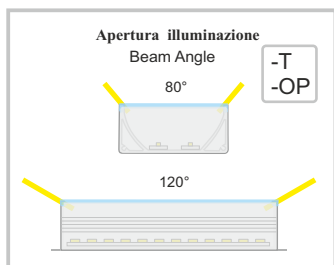

Lampade GEVA / GEVA Lamps

Alluminio anodizzato spessore 1,5 mm - Anodized aluminium 1,5mm thickness

Mod. GEVA (24Vdc)	Lunghezza Length	Led N.	Moduli base integrati 6 led 6 Leds integrated standard modules	Tensione alimentazione Supply voltage	Corrente alim. standard Standard supply current	Potenza assorbita Power consumption	Flusso luminosità generata tipica Typical luminous flux	illuminazione tipica a 50 cm 50 cm Typical Lighting	Range temperatura lavoro Working temperature range
GEVA25-6K-T GEVA25-6K-OP	25 cm.	36	6	24Vdc +/- 10%.	680 mA	16,4 W	2300 lumen	GEVA25-6K-T 1560 lux GEVA25-6K-OP 860 lux	Da -35(no frost) a +55°C
GEVA42-6K-T GEVA42-6K-OP	42 cm.	60	10		1140 mA	27,4 W	3800 lumen	GEVA42-6K-T 2500 lux GEVA42-6K-OP 1360 lux	
GEVA60-6K-T GEVA60-6K-OP	60 cm.	84	14		1590 mA	38,2 W	5300 lumen	GEVA60-6K-T 3200 lux GEVA60-6K-OP 1710 lux	From -35(no frost) To +55°C
GEVA120-6K-T GEVA120-6K-OP	120 cm.	168	28		3180 mA	76,5 W	10.700 lumen	GEVA120-6K-T 4350 lux GEVA120-6K-OP 2460 lux	

Mod.	A (mm)	B (mm)	C (mm)
GEVA25	247	263	271
GEVA42	420	436	444
GEVA60	591	607	615
GEVA120	1191	1207	1215
GEVAXXX	Lunghezze custom Custom Lengths		

Lampada Led / Led lamp

- Alimentazione: 24 Vdc
Supply: 24Vdc
- Grado di protezione: IP54
Protection degree: IP54
- Uso illuminazione / lighting Use
- Illuminatore sistemi ispezione con telecamere
illuminator for vision systems with cameras

Lunghezza lampada Lamp length

GEVA25	25 cm
GEVA42	42 cm
GEVA60	60 cm
GEVA120	120 cm
GEVAXXX	custom

Colori Colours

-6K STANDARD	Bianco freddo 6000K 6000K Cold white
-4K	Bianco Naturale 4000K 4000K Natural white
-3K	Bianco Caldo 3000K 3000K Warm white
-YY	Custom IR / UV / COLOR