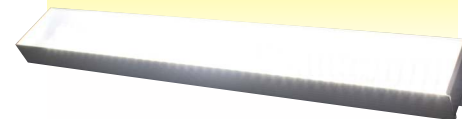

GEVA42-6K-OP