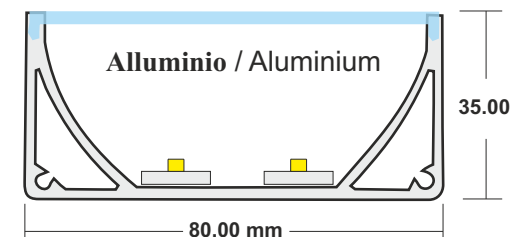

Lampade GEVA / GEVA Lamps

Alluminio anodizzato spessore 1,5 mm - Anodized aluminium 1,5mm thickness

Mod. GEVA (24Vdc)	Lunghezza Length	Led N.	Moduli base integrati 6 led 6 Leds integrated standard modules	Tensione alimentazione Supply voltage	Corrente alim. standard Standard supply current	Potenza assorbita Power consumption	Flusso luminosità generata tipica Typical luminous flux	illuminazione tipica a 50 cm 50 cm Typical Lighting	Range temperatura lavoro Working temperature range
GEVA25-6K-T GEVA25-6K-OP	25 cm.	36	6	24Vdc +/- 10%.	680 mA	16,4 W	2300 lumen	GEVA25-6K-T 1560 lux GEVA25-6K-OP 860 lux	Da -35(no frost) a +55°C
GEVA42-6K-T GEVA42-6K-OP	42 cm.	60	10		1140 mA	27,4 W	3800 lumen	GEVA42-6K-T 2500 lux GEVA42-6K-OP 1360 lux	
GEVA60-6K-T GEVA60-6K-OP	60 cm.	84	14		1590 mA	38,2 W	5300 lumen	GEVA60-6K-T 3200 lux GEVA60-6K-OP 1710 lux	From -35(no frost) To +55°C
GEVA120-6K-T GEVA120-6K-OP	120 cm.	168	28		3180 mA	76,5 W	10.700 lumen	GEVA120-6K-T 4350 lux GEVA120-6K-OP 2460 lux	

Mod.	A (mm)	B (mm)	C (mm)
GEVA25	247	263	271
GEVA42	420	436	444
GEVA60	591	607	615
GEVA120	1191	1207	1215
GEVAXXX	Lunghezze custom Custom Lengths		

Lampada Led / Led lamp

- Alimentazione: 24 Vdc
Supply: 24Vdc
- Grado di protezione: IP54
Protection degree: IP54
- Uso illuminazione / lighting Use
- Illuminatore sistemi ispezione con telecamere
illuminator for vision systems with cameras

Lunghezza lampada Lamp length

GEVA25	25 cm
GEVA42	42 cm
GEVA60	60 cm
GEVA120	120 cm
GEVAXXX	custom

Colori Colours

-6K STANDARD	Bianco freddo 6000K 6000K Cold white
-4K	Bianco Naturale 4000K 4000K Natural white
-3K	Bianco Caldo 3000K 3000K Warm white
-YY	Custom IR / UV / COLOR