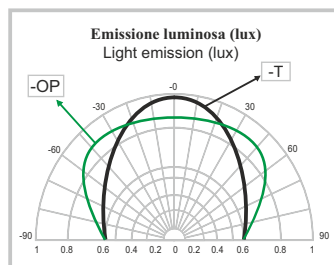

Lampade GEVA / GEVA Lamps

Alluminio anodizzato spessore 1,5 mm - Anodized aluminium 1,5mm thickness

Mod. GEVA (24Vdc)	Lunghezza Length	Led N.	Moduli base integrati 6 led 6 Leds integrated standard modules	Tensione alimentazione Supply voltage	Corrente alim. standard Standard supply current	Potenza assorbita Power consumption	Flusso luminosità generata tipica Typical luminous flux	illuminazione tipica a 50 cm 50 cm Typical Lighting	Range temperatura lavoro Working temperature range
GEVA25-6K-T GEVA25-6K-OP	25 cm.	36	6	24Vdc +/- 10%.	680 mA	16,4 W	2300 lumen	GEVA25-6K-T 1560 lux GEVA25-6K-OP 860 lux	Da -35(no frost) a +55°C
GEVA42-6K-T GEVA42-6K-OP	42 cm.	60	10		1140 mA	27,4 W	3800 lumen	GEVA42-6K-T 2500 lux GEVA42-6K-OP 1360 lux	
GEVA60-6K-T GEVA60-6K-OP	60 cm.	84	14		1590 mA	38,2 W	5300 lumen	GEVA60-6K-T 3200 lux GEVA60-6K-OP 1710 lux	From -35(no frost) To +55°C
GEVA120-6K-T GEVA120-6K-OP	120 cm.	168	28		3180 mA	76,5 W	10.700 lumen	GEVA120-6K-T 4350 lux GEVA120-6K-OP 2460 lux	

Mod.	A (mm)	B (mm)	C (mm)
GEVA25	247	263	271
GEVA42	420	436	444
GEVA60	591	607	615
GEVA120	1191	1207	1215
GEVAXXX	Lunghezze custom Custom Lengths