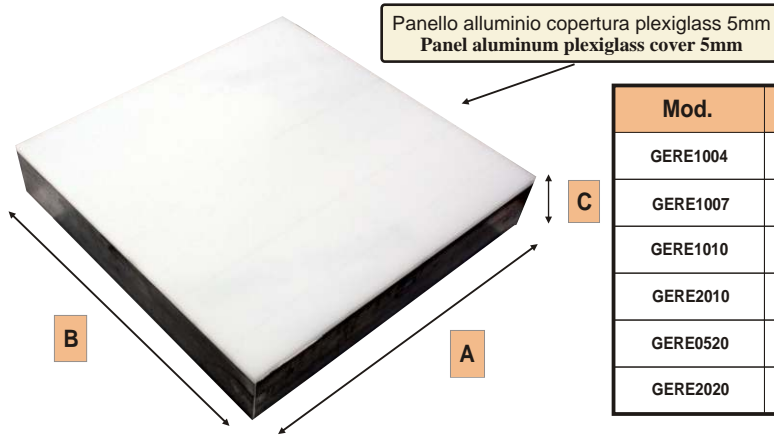

Mod. GERE	Lunghezza Length	Altezza Height	Spessore Thickness	Tensione alimentazione Supply voltage	Corrente alim. standard Standard supply current	Potenza assorbita Power consumption	Flusso luminosità generata tipica Typical luminous flux	illuminazione tipica Typical Lighting	Range temperatura lavoro Working temperature range
GERE1004-6K	10 cm	4 cm	2,5 cm	24Vdc +/- 10%.	60 mA	1,5 W	130 lumen	5000 cd/m2	Da 0(no frost) a +45 °C
GERE1007-6K	10 cm	7 cm	2,5 cm		120 mA	3,0 W	260 lumen	5000 cd/m2	
GERE1010-6K	10 cm	10 cm	2,5 cm		180 mA	4,5 W	480 lumen	5000 cd/m2	
GERE2010-6K	20 cm	10 cm	2,5 cm		360 mA	8,5 W	830 lumen	5000 cd/m2	
GERE0520-6K	5 cm	20 cm	3,0 cm		120 mA	3,0 W	260 lumen	5000 cd/m2	
GERE2020-6K	20 cm	20 cm	3,0 cm		620 mA	15 W	1400 lumen	5000 cd/m2	
GERE3030-6K	30 cm	30 cm	4,5 cm		1620 mA	39,0 W	3420 lumen	5000 cd/m2	
GERE4030-6K	40 cm	30 cm	4,5 cm		2340 mA	56,0 W	4860 lumen	5000 cd/m2	
GERE4040-6K	40 cm	40 cm	4,5 cm		3150 mA	75,5 W	6470 lumen	5000 cd/m2	
GERE5020-6K	50 cm	20 cm	4,5 cm		1800 mA	43,5 W	3800 lumen	5000 cd/m2	
GERE6020-6K	60 cm	20 cm	4,5 cm		2340 mA	56,0 W	4860 lumen	5000 cd/m2	