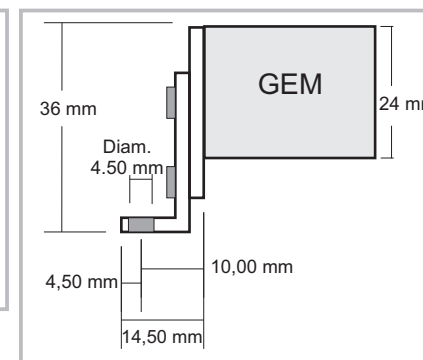

Lampade GEM / GEM Lamps

Alluminio anodizzato diametro 24mm pieno al 50%, fissaggio integrato ruotabile 160° - Anodized aluminum diameter 24mm 50% full, 160° rotatable mounting integrated

Mod. GEM	Lunghezza Length	N° Led	Moduli base integrati 6 led Standard modules 6 integrated Led	Tensione alimentazione Supply voltage	Corrente alimentazione standard Standard supply current	Potenza assorbita Power consumption	Flusso luminosità generata tipica Typical luminous flux	illuminazione tipica a 50 cm Typical 50 cm Lighting	Range temperatura lavoro Working temperature range
GEM05-6K-85-T GEM05-6K-85-OP GEM05-6K-85-L30	05 cm.	5	1 (GE285)	24Vdc +/- 10%.	85 mA	2,0 W	180 lumen	130 lux 90 lux 800 lux	Da -35(no frost) a +55°C
GEM09-6K-T GEM09-6K-OP GEM09-6K-L30	09 cm.	6	1		120 mA	2,9 W	300 lumen	290 lux 150 lux 930 lux	
GEM18-6K-T GEM18-6K-OP GEM18-6K-L30	18 cm.	12	2		230 mA	5,4 W	600 lumen	610 lux 300 lux 1800 lux	
GEM25-6K-T GEM25-6K-OP GEM25-6K-L30	25 cm.	18	3		340 mA	8,2 W	900 lumen	900 lux 450 lux 2800 lux	
GEM42-6K-T GEM42-6K-OP GEM42-6K-L30	42 cm.	30	5		570 mA	13,7 W	1500 lumen	1360 lux 705 lux 4400 lux	
GEM50-6K-T GEM50-6K-OP GEM50-6K-L30	50 cm.	36	6		680 mA	16,4 W	1800 lumen	1530 lux 810 lux 5100 lux	
GEM100-6K-T GEM100-6K-OP GEM100-6K-L30	100 cm.	72	12		1360 mA	32,8 W	3600 lumen	1990 lux 1180 lux 6600 lux	
GEM200-6K-T GEM200-6K-OP GEM200-6K-L30	200 cm.	144	24		2720 mA	65,6 W	7200 lumen	2300 lux 1380 lux 7800 lux	

Mod.	A (mm)	B (mm)	C (mm)
GEM05	50	70	79
GEM09	90	110	119
GEM18	177	197	206
GEM25	247	267	276
GEM42	420	440	449
GEM50	498	518	527
GEM100	1000	1020	1029
GEM200	2000	2020	2029
GEMXX	Lunghezze custom / Lengths custom		

GEM05-6K-85-OP

Lunghezza lampada Lamp length	
GEM05	5 cm
GEM09	09 cm
GEM18	18 cm
GEM25	25 cm
GEM42	42 cm
GEM50	50 cm
GEM100	100 cm
GEM200	200 cm
GEMXX	custom