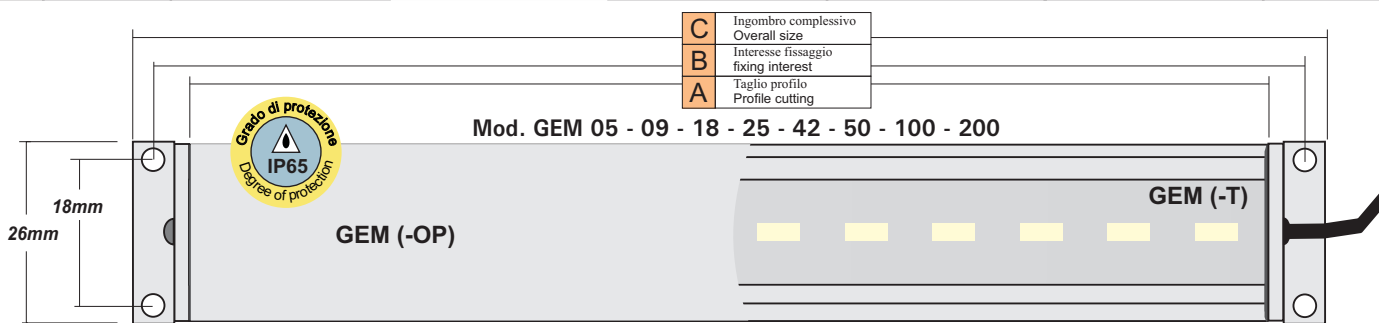

Lampade GEM / GEM Lamps

Alluminio anodizzato diametro 24mm pieno al 50%, fissaggio integrato ruotabile 160° - Anodized aluminum diameter 24mm 50% full, 160° rotatable mounting integrated

Mod. GEM	Lunghezza Length	N° Led	Moduli base integrati 6 led Standard modules 6 integrated Led	Tensione alimentazione Supply voltage	Corrente alimentazione standard Standard supply current	Potenza assorbita Power consumption	Flusso luminosità generata tipica Typical luminous flux	illuminazione tipica a 50 cm Typical 50 cm Lighting	Range temperatura lavoro Working temperature range
GEM05-6K-85-T GEM05-6K-85-OP GEM05-6K-85-L30	05 cm.	5	1 (GE285)	24Vdc +/- 10%.	85 mA	2,0 W	180 lumen	130 lux 90 lux 800 lux	Da -35(no frost) a +55°C
GEM09-6K-T GEM09-6K-OP GEM09-6K-L30	09 cm.	6	1		120 mA	2,9 W	300 lumen	290 lux 150 lux 930 lux	
GEM18-6K-T GEM18-6K-OP GEM18-6K-L30	18 cm.	12	2		230 mA	5,4 W	600 lumen	610 lux 300 lux 1800 lux	
GEM25-6K-T GEM25-6K-OP GEM25-6K-L30	25 cm.	18	3		340 mA	8,2 W	900 lumen	900 lux 450 lux 2800 lux	
GEM42-6K-T GEM42-6K-OP GEM42-6K-L30	42 cm.	30	5		570 mA	13,7 W	1500 lumen	1360 lux 705 lux 4400 lux	
GEM50-6K-T GEM50-6K-OP GEM50-6K-L30	50 cm.	36	6		680 mA	16,4 W	1800 lumen	1530 lux 810 lux 5100 lux	
GEM100-6K-T GEM100-6K-OP GEM100-6K-L30	100 cm.	72	12		1360 mA	32,8 W	3600 lumen	1990 lux 1180 lux 6600 lux	
GEM200-6K-T GEM200-6K-OP GEM200-6K-L30	200 cm.	144	24		2720 mA	65,6 W	7200 lumen	2300 lux 1380 lux 7800 lux	